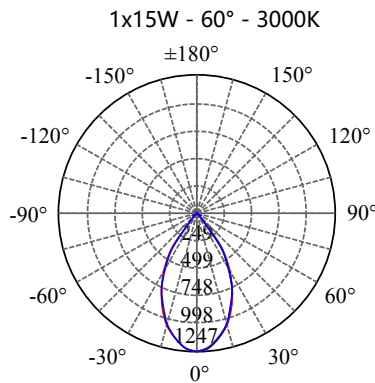

- **CODE - IP65**      **COLOR**  
SDRSSM1010      MIRRORRED  
SDRSSB1010      BRUSHED

**POWER:** 1x5/10W

- **CODE - IP65**      **COLOR**  
SDRSSM1015      MIRRORRED  
SDRSSB1015      BRUSHED

**POWER:** 1x5/10/15W

- **CODE - IP65**      **COLOR**  
SDRSSM1020      MIRRORRED  
SDRSSB1020      BRUSHED

**POWER:** 1x5/10/15W

• **PHOTOMETRIC [Unit: cd]**

• **PERFORMANCE**

- 1x5W - 36V - 150mA - 448lm
- 1x10W - 36V - 250mA - 895lm
- 1x15W - 36V - 350mA - 1232lm