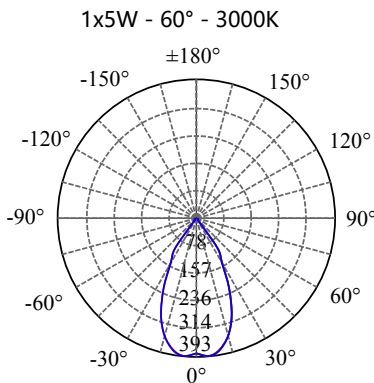

- **CODE - IP65**      **COLOR**  
SDRSSM1010      MIRRORRED  
SDRSSB1010      BRUSHED

**POWER:** 1x5/10W

- **CODE - IP65**      **COLOR**  
SDRSSM1015      MIRRORRED  
SDRSSB1015      BRUSHED

**POWER:** 1x5/10/15W

- **CODE - IP65**      **COLOR**  
SDRSSM1020      MIRRORRED  
SDRSSB1020      BRUSHED

**POWER:** 1x5/10/15W

• **PHOTOMETRIC [Unit: cd]**

• **PERFORMANCE**

- 1x5W - 36V - 150mA - 448lm
- 1x10W - 36V - 250mA - 895lm
- 1x15W - 36V - 350mA - 1232lm