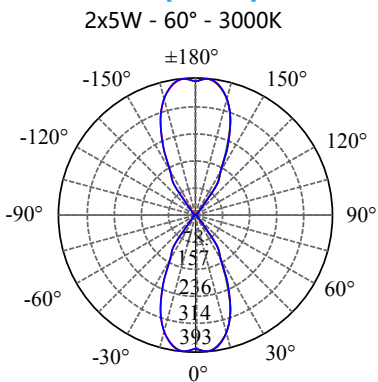

• **PHOTOMETRIC [Unit: cd]**

• **PERFORMANCE**

- 1x5W - 36V - 150mA - 448lm
- 1x10W - 36V - 250mA - 895lm
- 1x15W - 36V - 350mA - 1232lm

- 2x5W - 36V - 250mA - 897lm
- 2x8W - 36V - 350mA - 1384lm