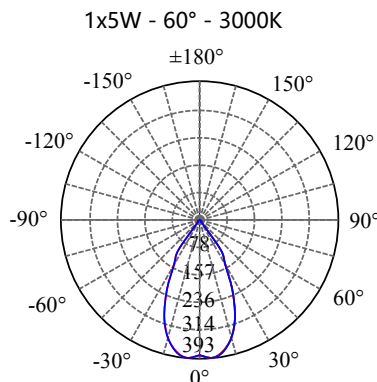

• **PHOTOMETRIC [Unit: cd]**

• **PERFORMANCE**

- 1x5W - 36V - 150mA - 448lm
- 1x10W - 36V - 250mA - 895lm
- 1x15W - 36V - 350mA - 1232lm

- 2x5W - 36V - 250mA - 897lm
- 2x8W - 36V - 350mA - 1384lm