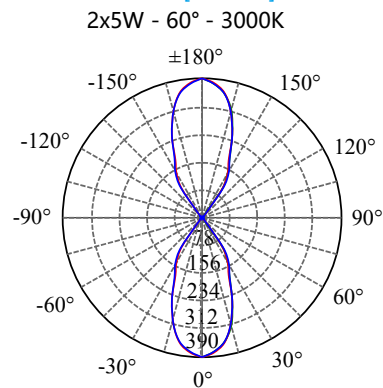

• **PHOTOMETRIC [Unit: cd]**

• **PERFORMANCE**

- 2x5W - 36V - 250mA - 886lm
- 2x8W - 36V - 350mA - 1367lm
- 1x5W - 36V - 150mA - 425lm
- 1x10W - 36V - 250mA - 882lm