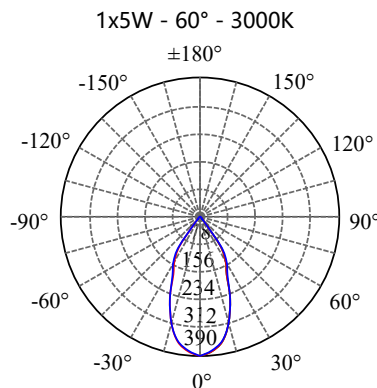

• **PHOTOMETRIC [Unit: cd]**

• **PERFORMANCE**

- 2x5W - 36V - 250mA - 886lm
- 2x8W - 36V - 350mA - 1367lm
- 1x5W - 36V - 150mA - 425lm
- 1x10W - 36V - 250mA - 882lm