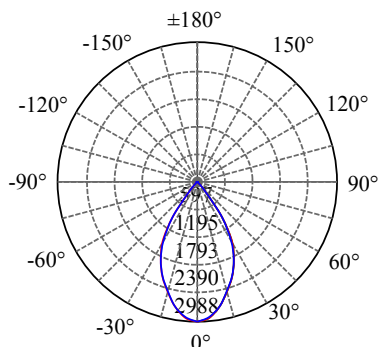

- **PHOTOMETRIC [Unit: cd]**
- 1x20W - 60° - 3000K

- 1x20W - 36° - 3000K

- **PERFORMANCE**
- 1x10W - 36V - 250mA - 1182lm
- 1x15W - 36V - 350mA - 1743lm
- 1x20W - 36V - 500mA - 2385lm