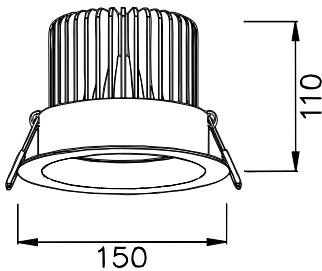

- 316L# SS housing
- 3mm toughened glass diffuser
- Cut out :  $\Phi 140-145\text{mm}$
- CE/SAA/IP20/IP65
- CREE/Bridgelux COB: 3000K/4000K/6000K/CRI $\geq 80/90$
- Beam Angle: 12°/ 24°/36°/60°
- Input: 220-240Vac/WT:-20~ +50° C
- Warranty: 3/5 years

- **CODE - IP20**      **COLOR**  
DLRSSM15171720    MIRROED  
DLRSSB15171720    BRUSHED

POWER: 1x15/20/30W

- **CODE - IP65**      **COLOR**  
DLRSSM15171765    MIRROED  
DLRSSB15171765    BRUSHED

POWER: 1x15/20/30W

• **PHOTOMETRIC [Unit:: cd]**

• **PERFORMANCE**

- 1x15W - 36V - 350mA - 1723lm
- 1x20W - 36V - 500mA - 2335lm
- 1x30W - 36V - 750mA - 3508lm