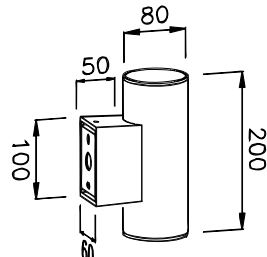

- 316L# SS Housing
- 3mm toughened glass diffuser
- CE/SAA/IP20/Class 1
- CREE/Bridgelux COB: 3000K/4000K/6000K/CRI≥80/90
- Beam Angle: 12°/24°/36°/60°
- Input: 220-240Vac/WT:-20~+50° C
- Warranty: 3/5 years

- **CODE - IP20**      **COLOR**  
 UDRASSM08152    MIRRORED  
 UDRASSB08152    BRUSHED  
 POWER: 2x5/8W

- **CODE - IP20**      **COLOR**  
 UDRASSM08202    MIRRORED  
 UDRASSB08202    BRUSHED  
 POWER: 2x5/8W

- **CODE - IP20**      **COLOR**  
 UDRASSM08151    MIRRORED  
 UDRASSB08151    BRUSHED  
 POWER: 1x5/10W

- **CODE - IP20**      **COLOR**  
 UDRASSM08201    MIRRORED  
 UDRASSB08201    BRUSHED  
 POWER: 1x5/10W

- **PHOTOMETRIC [Unit: cd]**  
 2x5W - 60° - 3000K

- 1x5W - 60° - 3000K

- **PERFORMANCE**  
 2x5W - 36V - 250mA - 1145lm  
 2x8W - 36V - 350mA - 1711lm  
 1x5W - 36V - 150mA - 554lm  
 1x10W - 36V - 250mA - 1112lm