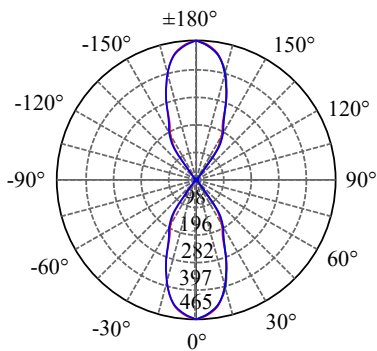

- **PHOTOMETRIC [Unit: cd]**  
 2x5W - 60° - 3000K

- 1x5W - 60° - 3000K

- **PERFORMANCE**  
 2x5W - 36V - 250mA - 1145lm  
 2x8W - 36V - 350mA - 1711lm  
 1x5W - 36V - 150mA - 554lm  
 1x10W - 36V - 250mA - 1112lm