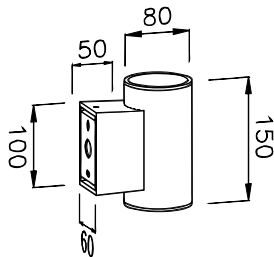

- 316L# SS Housing
- 3mm toughened glass diffuser
- CE/SAA/IP20/Class 1
- CREE/Bridgelux COB: 3000K/4000K/6000K/CRI≥80/90
- Beam Angle: 12°/24°/36°/60°
- Input: 220-240Vac/WT:-20~+50° C
- Warranty: 3/5 years

- **CODE - IP20**      **COLOR**  
 UDRASSM08152    MIRRORED  
 UDRASSB08152    BRUSHED  
 POWER: 2x5/8W

- **CODE - IP20**      **COLOR**  
 UDRASSM08202    MIRRORED  
 UDRASSB08202    BRUSHED  
 POWER: 2x5/8W

- **CODE - IP20**      **COLOR**  
 UDRASSM08151    MIRRORED  
 UDRASSB08151    BRUSHED  
 POWER: 1x5/10W

- **CODE - IP20**      **COLOR**  
 UDRASSM08201    MIRRORED  
 UDRASSB08201    BRUSHED  
 POWER: 1x5/10W

- **PHOTOMETRIC [Unit: cd]**  
 2x5W - 60° - 3000K

- 1x5W - 60° - 3000K

- **PERFORMANCE**  
 2x5W - 36V - 250mA - 1145lm  
 2x8W - 36V - 350mA - 1711lm  
 1x5W - 36V - 150mA - 554lm  
 1x10W - 36V - 250mA - 1112lm