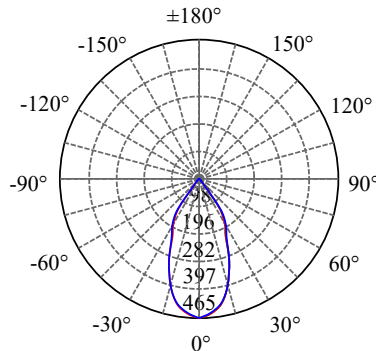

- **PHOTOMETRIC [Unit: cd]**  
 2x5W - 60° - 3000K

- 1x5W - 60° - 3000K

- **PERFORMANCE**  
 2x5W - 36V - 250mA - 1145lm  
 2x8W - 36V - 350mA - 1711lm  
 1x5W - 36V - 150mA - 554lm  
 1x10W - 36V - 250mA - 1112lm