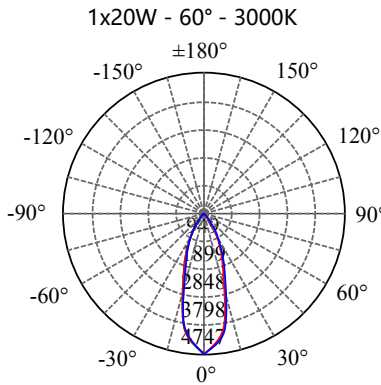

ADJ

- 316L# SS housing
- 3mm toughened glass diffuser
- Cut out :  $\Phi 140-145\text{mm}$
- CE/SAA/IP20/IP65
- CREE/Bridgelux COB: 3000K/4000K/6000K/CRI $\geq 80/90$
- Beam Angle: 12°/24°/36°/60°
- Input: 220-240Vac/WT:-20~+50° C
- Warranty: 3/5 years

- **CODE - IP20**      **COLOR**  
DLRADJSSM15171720    MIRRORED  
DLRADJSSB15171720    BRUSHED  
  
**POWER:** 1x15/20/25W

- **CODE - IP65**      **COLOR**  
DLRADJSSM15171765    MIRRORED  
DLRADJSSB15171765    BRUSHED  
  
**POWER:** 1x15/20/25W

• **PHOTOMETRIC [Unit:: cd]**

• **PERFORMANCE**

- 1x15W - 36V - 350mA - 1743lm
- 1x20W - 36V - 500mA - 2385lm
- 1x25W - 36V - 650mA - 2756lm