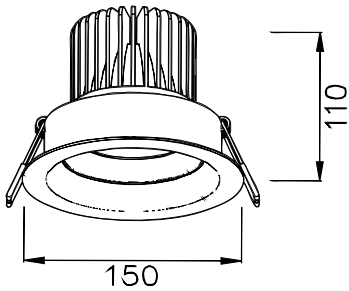

ADJ

- 316L# SS housing
- 3mm toughened glass diffuser
- Cut out :  $\Phi 140-145\text{mm}$
- CE/SAA/IP20/IP65
- CREE/Bridgelux COB: 3000K/4000K/6000K/CRI $\geq 80/90$
- Beam Angle: 12°/24°/36°/60°
- Input: 220-240Vac/WT:-20~+50° C
- Warranty: 3/5 years

- **CODE - IP20**      **COLOR**  
DLRADJSSM15171720    MIRRORED  
DLRADJSSB15171720    BRUSHED  
  
**POWER:** 1x15/20/25W

- **CODE - IP65**      **COLOR**  
DLRADJSSM15171765    MIRRORED  
DLRADJSSB15171765    BRUSHED  
  
**POWER:** 1x15/20/25W

• **PHOTOMETRIC [Unit:: cd]**

• **PERFORMANCE**

- 1x15W - 36V - 350mA - 1743lm
- 1x20W - 36V - 500mA - 2385lm
- 1x25W - 36V - 650mA - 2756lm