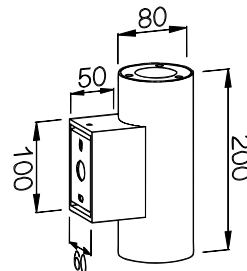

• **CODE - IP65 COLOR**

UDRB08102 BLACK
UDRG08102 GREY
UDRW08102 WHITE

POWER: 2x5/8W

• **CODE - IP65 COLOR**

UDRB08152 BLACK
UDRG08152 GREY
UDRW08152 WHITE

POWER: 2x5/8W

• **CODE - IP65 COLOR**

UDRB08202 BLACK
UDRG08202 GREY
UDRW08202 WHITE

POWER: 2x5/8W

• **CODE - IP65 COLOR**

UDRB08101 BLACK
UDRG08101 GREY
UDRW08101 WHITE

POWER: 1x5/10W

• **CODE - IP65 COLOR**

UDRB08151 BLACK
UDRG08151 GREY
UDRW08151 WHITE

POWER: 1x5/10W

• **CODE - IP65 COLOR**

UDRB08201 BLACK
UDRG08201 GREY
UDRW08201 WHITE

POWER: 1x5/10W

• **PHOTOMETRIC [Unit: cd]**

2x5W - 60° - 3000K

1x5W - 60° - 3000K

• **PERFORMANCE**

2x5W - 36V - 250mA - 886lm
2x8W - 36V - 350mA - 1367lm
1x5W - 36V - 150mA - 425lm
1x10W - 36V - 250mA - 882lm