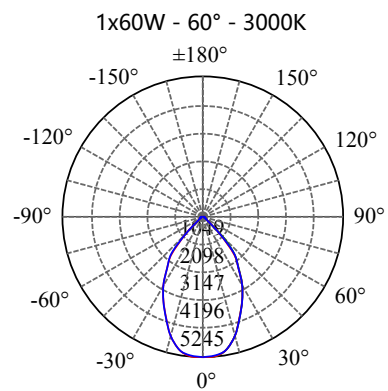

- **PHOTOMETRIC [Unit: cd]**

• **PERFORMANCE**

2x20W - 36V - 1050mA - 4247lm  
2x30W - 36V - 1500mA - 6260lm  
2x40W - 36V - 2100mA - 8385lm  
2x60W - 36V - 3300mA - 12326lm

1x20W - 36V - 500mA - 2127lm  
1x30W - 36V - 750mA - 3185lm  
1x40W - 36V - 1050mA - 4270lm  
1x60W - 36V - 1650mA - 6263lm