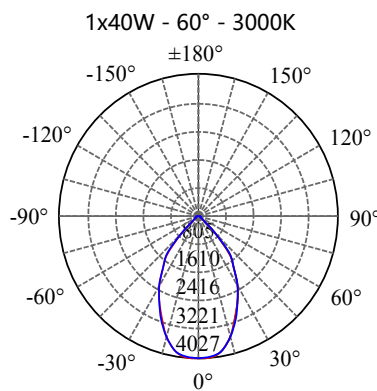

- **PHOTOMETRIC [Unit: cd]**

• **PERFORMANCE**

2x20W - 36V - 1050mA - 4247lm  
2x30W - 36V - 1500mA - 6260lm  
2x40W - 36V - 2100mA - 8385lm  
2x60W - 36V - 3300mA - 12326lm

1x20W - 36V - 500mA - 2127lm  
1x30W - 36V - 750mA - 3185lm  
1x40W - 36V - 1050mA - 4270lm  
1x60W - 36V - 1650mA - 6263lm