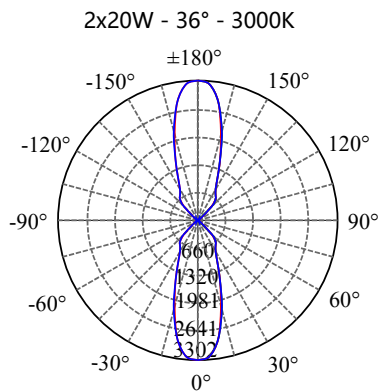

- **PHOTOMETRIC [Unit: cd]**

• **PERFORMANCE**

2x20W - 36V - 1050mA - 4247lm  
2x30W - 36V - 1500mA - 6260lm  
2x40W - 36V - 2100mA - 8385lm  
2x60W - 36V - 3300mA - 12326lm

1x20W - 36V - 500mA - 2127lm  
1x30W - 36V - 750mA - 3185lm  
1x40W - 36V - 1050mA - 4270lm  
1x60W - 36V - 1650mA - 6263lm