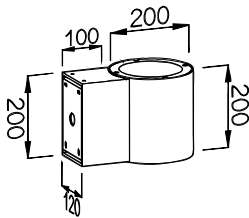

POWER: 1x20/30/40/60W

• **CODE - IP65 COLOR**

UDRB20301 BLACK  
UDRG20301 GREY  
UDRW20301 WHITE

POWER: 1x20/30/40/60W

• **CODE - IP65 COLOR**

UDRB20401 BLACK  
UDRG20401 GREY  
UDRW20401 WHITE

POWER: 1x20/30/40/60W