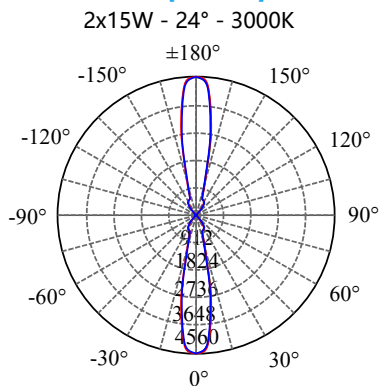

POWER: 1x15/20/30W

- **CODE - IP20** **COLOR**
 UDRBB15301 BLACK
 UDRBW15301 WHITE

POWER: 1x15/20/30W

• **PHOTOMETRIC [Unit:: cd]**

• **PERFORMANCE**

- 2x15W - 36V - 750mA - 3438lm
- 2x20W - 36V - 1050mA - 4668lm
- 2x30W - 36V - 1500mA - 7025lm