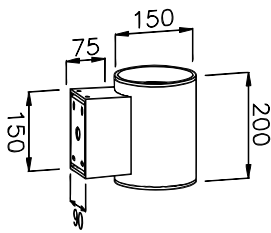

- **CODE - IP20** **COLOR**
 UDRBB15202 BLACK
 UDRBW15202 WHITE

POWER: 2x15/20W

- **CODE - IP20** **COLOR**
 UDRBB15302 BLACK
 UDRBW15302 WHITE

POWER: 2x15/20/30W

- **CODE - IP20** **COLOR**
 UDRBB15201 BLACK
 UDRBW15201 WHITE

POWER: 1x15/20/30W

- **CODE - IP20** **COLOR**
 UDRBB15301 BLACK
 UDRBW15301 WHITE

POWER: 1x15/20/30W

• **PHOTOMETRIC [Unit:: cd]**

• **PERFORMANCE**

- 2x15W - 36V - 750mA - 3438lm
- 2x20W - 36V - 1050mA - 4668lm
- 2x30W - 36V - 1500mA - 7025lm