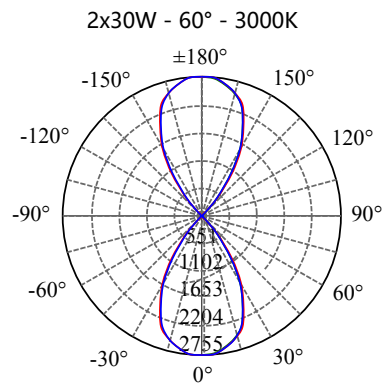

POWER: 1x15/20/30W

- **CODE - IP20** **COLOR**
 UDRBB15301 BLACK
 UDRBW15301 WHITE

POWER: 1x15/20/30W

• **PHOTOMETRIC [Unit:: cd]**

• **PERFORMANCE**

- 2x15W - 36V - 750mA - 3438lm
- 2x20W - 36V - 1050mA - 4668lm
- 2x30W - 36V - 1500mA - 7025lm