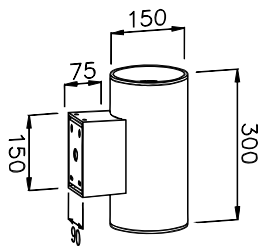

- **CODE - IP20** **COLOR**
 UDRBB15202 BLACK
 UDRBW15202 WHITE

POWER: 2x15/20W

- **CODE - IP20** **COLOR**
 UDRBB15302 BLACK
 UDRBW15302 WHITE

POWER: 2x15/20/30W

- **CODE - IP20** **COLOR**
 UDRBB15201 BLACK
 UDRBW15201 WHITE

POWER: 1x15/20/30W

- **CODE - IP20** **COLOR**
 UDRBB15301 BLACK
 UDRBW15301 WHITE

POWER: 1x15/20/30W

• **PHOTOMETRIC [Unit:: cd]**

• **PERFORMANCE**

- 2x15W - 36V - 750mA - 3438lm
- 2x20W - 36V - 1050mA - 4668lm
- 2x30W - 36V - 1500mA - 7025lm