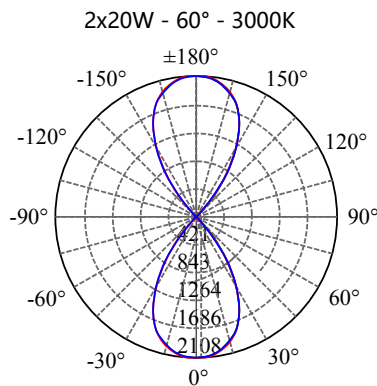

POWER: 1x15/20/30W

- **CODE - IP20** **COLOR**
 UDRBB15301 BLACK
 UDRBW15301 WHITE

POWER: 1x15/20/30W

• **PHOTOMETRIC [Unit:: cd]**

• **PERFORMANCE**

- 2x15W - 36V - 750mA - 3438lm
- 2x20W - 36V - 1050mA - 4668lm
- 2x30W - 36V - 1500mA - 7025lm