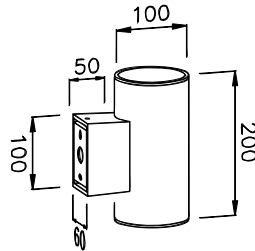

- **CODE - IP20** **COLOR**
UDRBB10152 BLACK
UDRBW10152 WHITE
POWER: 2x5/8W

- **CODE - IP20** **COLOR**
UDRBB10202 BLACK
UDRBW10202 WHITE
POWER: 2x5/8W

- **CODE - IP20** **COLOR**
UDRBB10151 BLACK
UDRBW10151 WHITE
POWER: 1x5/10/15W

- **CODE - IP20** **COLOR**
UDRBB10201 BLACK
UDRBW10201 WHITE
POWER: 1x5/10/15W

• **PHOTOMETRIC [Unit: cd]**

• **PERFORMANCE**

- 1x5W - 36V - 150mA - 577lm
- 1x10W - 36V - 250mA - 1152lm
- 1x15W - 36V - 350mA - 1725lm

- 2x5W - 36V - 250mA - 1175lm
- 2x8W - 36V - 350mA - 1757lm