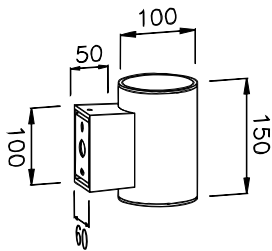

- **CODE - IP20** **COLOR**
UDRBB10152 BLACK
UDRBW10152 WHITE
POWER: 2x5/8W

- **CODE - IP20** **COLOR**
UDRBB10202 BLACK
UDRBW10202 WHITE
POWER: 2x5/8W

- **CODE - IP20** **COLOR**
UDRBB10151 BLACK
UDRBW10151 WHITE
POWER: 1x5/10/15W

- **CODE - IP20** **COLOR**
UDRBB10201 BLACK
UDRBW10201 WHITE
POWER: 1x5/10/15W

• **PHOTOMETRIC [Unit: cd]**

• **PERFORMANCE**

- 1x5W - 36V - 150mA - 577lm
- 1x10W - 36V - 250mA - 1152lm
- 1x15W - 36V - 350mA - 1725lm

- 2x5W - 36V - 250mA - 1175lm
- 2x8W - 36V - 350mA - 1757lm