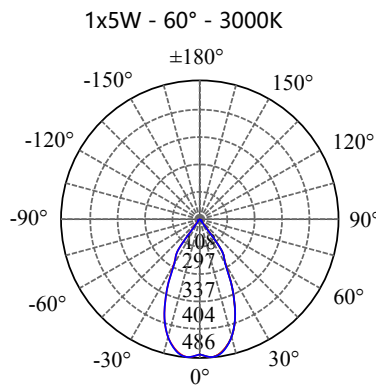

- **CODE - IP20** **COLOR**
UDRBB10201 BLACK
UDRBW10201 WHITE
POWER: 1x5/10/15W

• **PHOTOMETRIC [Unit: cd]**

• **PERFORMANCE**

- 1x5W - 36V - 150mA - 577lm
- 1x10W - 36V - 250mA - 1152lm
- 1x15W - 36V - 350mA - 1725lm