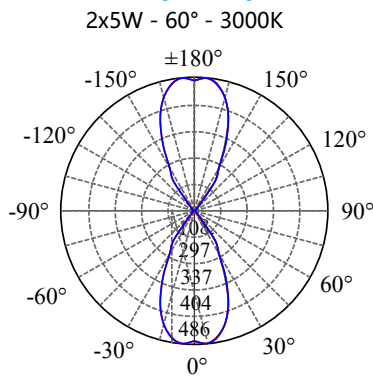

- **CODE - IP20** **COLOR**
UDRBB10201 BLACK
UDRBW10201 WHITE
POWER: 1x5/10/15W

• **PHOTOMETRIC [Unit: cd]**

• **PERFORMANCE**

- 1x5W - 36V - 150mA - 577lm
- 1x10W - 36V - 250mA - 1152lm
- 1x15W - 36V - 350mA - 1725lm