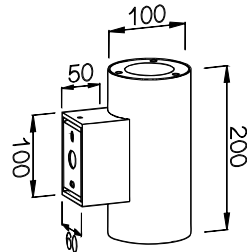

- **CODE - IP65 COLOR**
- UDRB10102 BLACK
- UDRG10102 GREY
- UDRW10102 WHITE

POWER: 2x5/8W

- **CODE - IP65 COLOR**
- UDRB10152 BLACK
- UDRG10152 GREY
- UDRW10152 WHITE

POWER: 2x5/8W

- **CODE - IP65 COLOR**
- UDRB10202 BLACK
- UDRG10202 GREY
- UDRW10202 WHITE

POWER: 2x5/8W

- **CODE - IP65 COLOR**
- UDRB10101 BLACK
- UDRG10101 GREY
- UDRW10101 WHITE

POWER: 1x5/10/15W

- **CODE - IP65 COLOR**
- UDRB10151 BLACK
- UDRG10151 GREY
- UDRW10151 WHITE

POWER: 1x5/10/15W

- **CODE - IP65 COLOR**
- UDRB10201 BLACK
- UDRG10201 GREY
- UDRW10201 WHITE

POWER: 1x5/10/15W

• **PHOTOMETRIC [Unit: cd]**

• **PERFORMANCE**

1x5W - 36V - 150mA - 448lm  
 1x10W - 36V - 250mA - 895lm  
 1x15W - 36V - 350mA - 1232lm

2x5W - 36V - 250mA - 897lm  
 2x8W - 36V - 350mA - 1384lm