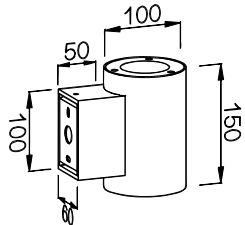

POWER: 2x5/8W

- **CODE - IP65 COLOR**
- UDRB10101 BLACK
- UDRG10101 GREY
- UDRW10101 WHITE

POWER: 1x5/10/15W

- **CODE - IP65 COLOR**
- UDRB10151 BLACK
- UDRG10151 GREY
- UDRW10151 WHITE

POWER: 1x5/10/15W

- **CODE - IP65 COLOR**
- UDRB10201 BLACK
- UDRG10201 GREY
- UDRW10201 WHITE

POWER: 1x5/10/15W

• **PHOTOMETRIC [Unit: cd]**

• **PERFORMANCE**

1x5W - 36V - 150mA - 448lm  
 1x10W - 36V - 250mA - 895lm  
 1x15W - 36V - 350mA - 1232lm

2x5W - 36V - 250mA - 897lm  
 2x8W - 36V - 350mA - 1384lm