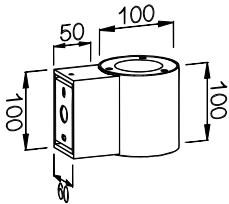

POWER: 2x5/8W

- **CODE - IP65 COLOR**
- UDRB10101 BLACK
- UDRG10101 GREY
- UDRW10101 WHITE

POWER: 1x5/10/15W

- **CODE - IP65 COLOR**
- UDRB10151 BLACK
- UDRG10151 GREY
- UDRW10151 WHITE

POWER: 1x5/10/15W

- **CODE - IP65 COLOR**
- UDRB10201 BLACK
- UDRG10201 GREY
- UDRW10201 WHITE

POWER: 1x5/10/15W

• **PHOTOMETRIC [Unit: cd]**

• **PERFORMANCE**

1x5W - 36V - 150mA - 448lm  
 1x10W - 36V - 250mA - 895lm  
 1x15W - 36V - 350mA - 1232lm

2x5W - 36V - 250mA - 897lm  
 2x8W - 36V - 350mA - 1384lm