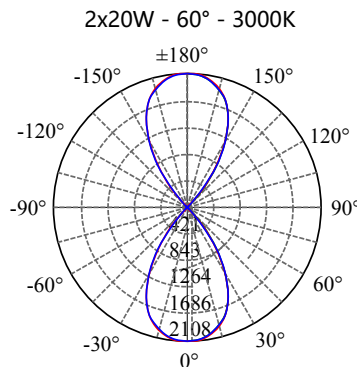

• **PHOTOMETRIC [Unit:: cd]**

• **PERFORMANCE**

2x15W - 36V - 750mA - 3438lm  
 2x20W - 36V - 1050mA - 4668lm  
 2x30W - 36V - 1500mA - 7055lm

1x15W - 36V - 350mA - 1723lm  
 1x20W - 36V - 500mA - 2335lm  
 1x30W - 36V - 750mA - 3508lm