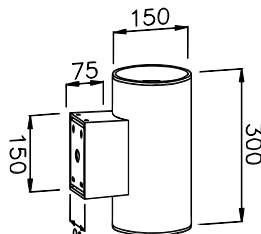

- **CODE - IP20**      **COLOR**
- UDRAB15201      BLACK
- UDRABW15201    BLACK+WHITE
- UDRABG15201    BLACK+GOLD
- UDRAW15201      WHITE
- UDRAWB15201    WHITE+BLACK
- UDRAWG15201    WHITE+GOLD

POWER: 1x15/20/30W

- **CODE - IP20**      **COLOR**
- UDRAB15302      BLACK
- UDRABW15302    BLACK+WHITE
- UDRABG15302    BLACK+GOLD
- UDRAW15302      WHITE
- UDRAWB15302    WHITE+BLACK
- UDRAWG15302    WHITE+GOLD

POWER: 2x15/20/30W

- **CODE - IP20**      **COLOR**
- UDRAB15301      BLACK
- UDRABW15301    BLACK+WHITE
- UDRABG15301    BLACK+GOLD
- UDRAW15301      WHITE
- UDRAWB15301    WHITE+BLACK
- UDRAWG15301    WHITE+GOLD

POWER: 1x15/20/30W