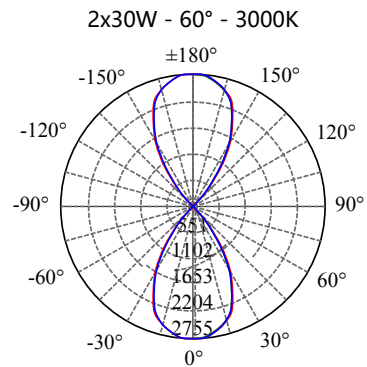

• **PHOTOMETRIC [Unit:: cd]**

• **PERFORMANCE**

2x15W - 36V - 750mA - 3438lm  
 2x20W - 36V - 1050mA - 4668lm  
 2x30W - 36V - 1500mA - 7055lm

1x15W - 36V - 350mA - 1723lm  
 1x20W - 36V - 500mA - 2335lm  
 1x30W - 36V - 750mA - 3508lm