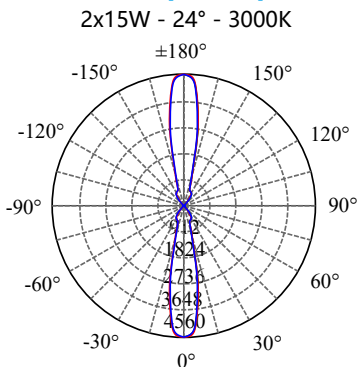

• **PHOTOMETRIC [Unit:: cd]**

• **PERFORMANCE**

2x15W - 36V - 750mA - 3438lm  
 2x20W - 36V - 1050mA - 4668lm  
 2x30W - 36V - 1500mA - 7055lm

1x15W - 36V - 350mA - 1723lm  
 1x20W - 36V - 500mA - 2335lm  
 1x30W - 36V - 750mA - 3508lm