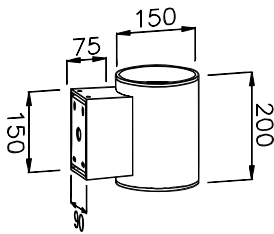

- Aluminium housing with corrosion resistant powdercoat
- 3mm toughened glass diffuser
- CE/SAA/IP20/Class 1
- CREE/Bridgelux COB: 3000K/4000K/6000K/CRI≥80/90
- Beam Angle: 12°/24°/36°/60°
- Input: 220-240Vac/WT:-20~+50° C
- Warranty: 3/5 years

- **CODE - IP20**   **COLOR**
- UDRAB15202   BLACK
- UDRABW15202   BLACK+WHITE
- UDRABG15202   BLACK+GOLD
- UDRAW15202   WHITE
- UDRAWB15202   WHITE+BLACK
- UDRAWG15202   WHITE+GOLD

POWER: 2x15/20W

- **CODE - IP20**   **COLOR**
- UDRAB15201   BLACK
- UDRABW15201   BLACK+WHITE
- UDRABG15201   BLACK+GOLD
- UDRAW15201   WHITE
- UDRAWB15201   WHITE+BLACK
- UDRAWG15201   WHITE+GOLD

POWER: 1x15/20/30W

- **CODE - IP20**   **COLOR**
- UDRAB15302   BLACK
- UDRABW15302   BLACK+WHITE
- UDRABG15302   BLACK+GOLD
- UDRAW15302   WHITE
- UDRAWB15302   WHITE+BLACK
- UDRAWG15302   WHITE+GOLD

POWER: 2x15/20/30W

- **CODE - IP20**   **COLOR**
- UDRAB15301   BLACK
- UDRABW15301   BLACK+WHITE
- UDRABG15301   BLACK+GOLD
- UDRAW15301   WHITE
- UDRAWB15301   WHITE+BLACK
- UDRAWG15301   WHITE+GOLD

POWER: 1x15/20/30W

• **PHOTOMETRIC [Unit:: cd]**

• **PERFORMANCE**

2x15W - 36V - 750mA - 3438lm
2x20W - 36V - 1050mA - 4668lm
2x30W - 36V - 1500mA - 7055lm

1x15W - 36V - 350mA - 1723lm
1x20W - 36V - 500mA - 2335lm
1x30W - 36V - 750mA - 3508lm