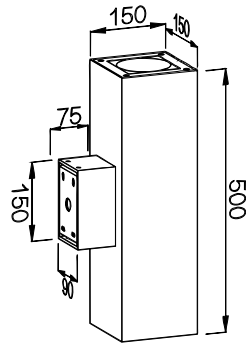

• **CODE - IP65 COLOR**

- UDSB15402 BLACK
- UDSG15402 GREY
- UDSW15402 WHITE

POWER: 2x15/20/30/40W

• **CODE - IP65 COLOR**

- UDSB15502 BLACK
- UDSG15502 GREY
- UDSW15502 WHITE

POWER: 2x15/20/30/40W

• **PHOTOMETRIC [Unit:: cd]**