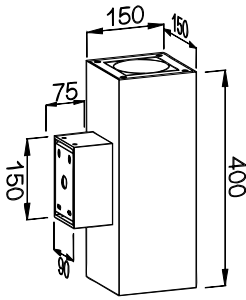

• **CODE - IP65 COLOR**

- UDSB15402 BLACK
- UDSG15402 GREY
- UDSW15402 WHITE

POWER: 2x15/20/30/40W

• **CODE - IP65 COLOR**

- UDSB15502 BLACK
- UDSG15502 GREY
- UDSW15502 WHITE

POWER: 2x15/20/30/40W

• **PHOTOMETRIC [Unit:: cd]**