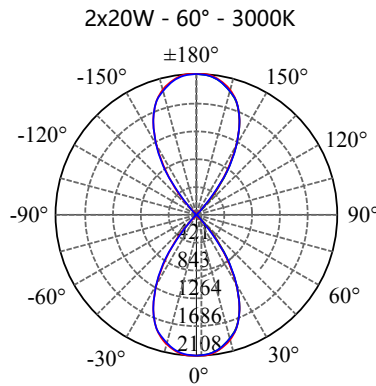

• **PERFORMANCE**

- 2x15W - 36V - 750mA - 3053lm
- 2x20W - 36V - 1050mA - 4075lm
- 2x30W - 36V - 1500mA - 6163lm
- 2x40W - 36V - 2100mA - 7988lm

- 1x15W - 36V - 350mA - 1556lm
- 1x20W - 36V - 500mA - 2039lm
- 1x30W - 36V - 750mA - 3058lm
- 1x40W - 36V - 1050mA - 3977lm