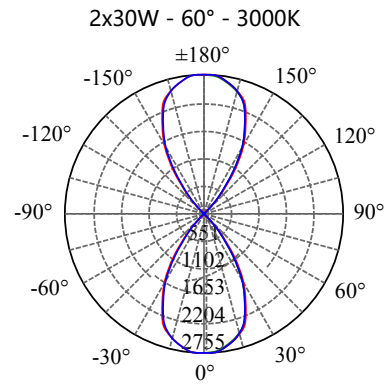

• **PERFORMANCE**

- 2x15W - 36V - 750mA - 3053lm
- 2x20W - 36V - 1050mA - 4075lm
- 2x30W - 36V - 1500mA - 6163lm
- 2x40W - 36V - 2100mA - 7988lm

- 1x15W - 36V - 350mA - 1556lm
- 1x20W - 36V - 500mA - 2039lm
- 1x30W - 36V - 750mA - 3058lm
- 1x40W - 36V - 1050mA - 3977lm