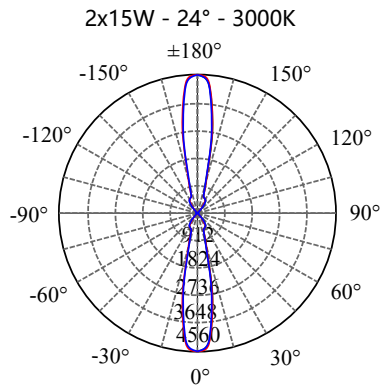

• **PERFORMANCE**

- 2x15W - 36V - 750mA - 3053lm
- 2x20W - 36V - 1050mA - 4075lm
- 2x30W - 36V - 1500mA - 6163lm
- 2x40W - 36V - 2100mA - 7988lm

- 1x15W - 36V - 350mA - 1556lm
- 1x20W - 36V - 500mA - 2039lm
- 1x30W - 36V - 750mA - 3058lm
- 1x40W - 36V - 1050mA - 3977lm