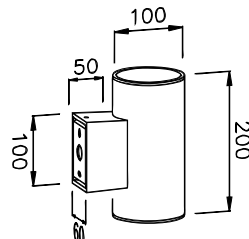

• CODE - IP20	COLOR
UDRAB10152	BLACK
UDRABW10152	BLACK+WHITE
UDRABG10152	BLACK+GOLD
UDRAW10152	WHITE
UDRAWB10152	WHITE+BLACK
UDRAWG10152	WHITE+GOLD

POWER: 2x5/8W

• CODE - IP20	COLOR
UDRAB10151	BLACK
UDRABW10151	BLACK+WHITE
UDRABG10151	BLACK+GOLD
UDRAW10151	WHITE
UDRAWB10151	WHITE+BLACK
UDRAWG10151	WHITE+GOLD

POWER: 1x5/10/15W

• CODE - IP20	COLOR
UDRAB10202	BLACK
UDRABW10202	BLACK+WHITE
UDRABG10202	BLACK+GOLD
UDRAW10202	WHITE
UDRAWB10202	WHITE+BLACK
UDRAWG10202	WHITE+GOLD

POWER: 2x5/8W

• CODE - IP20	COLOR
UDRAB10201	BLACK
UDRABW10201	BLACK+WHITE
UDRABG10201	BLACK+GOLD
UDRAW10201	WHITE
UDRAWB10201	WHITE+BLACK
UDRAWG10201	WHITE+GOLD

POWER: 1x5/10/15W

• PHOTOMETRIC [Unit: cd]

2x5W - 60° - 3000K

1x5W - 60° - 3000K

• PERFORMANCE

1x5W - 36V - 150mA - 577lm
 1x10W - 36V - 250mA - 1152lm
 1x15W - 36V - 350mA - 1725lm

2x5W - 36V - 250mA - 1175lm
 2x8W - 36V - 350mA - 1757lm