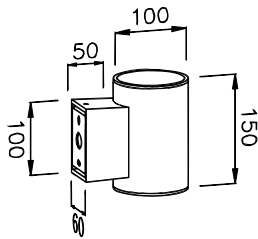

• CODE - IP20	COLOR
UDRAB10152	BLACK
UDRABW10152	BLACK+WHITE
UDRABG10152	BLACK+GOLD
UDRAW10152	WHITE
UDRAWB10152	WHITE+BLACK
UDRAWG10152	WHITE+GOLD

POWER: 2x5/8W

• CODE - IP20	COLOR
UDRAB10151	BLACK
UDRABW10151	BLACK+WHITE
UDRABG10151	BLACK+GOLD
UDRAW10151	WHITE
UDRAWB10151	WHITE+BLACK
UDRAWG10151	WHITE+GOLD

POWER: 1x5/10/15W

• CODE - IP20	COLOR
UDRAB10202	BLACK
UDRABW10202	BLACK+WHITE
UDRABG10202	BLACK+GOLD
UDRAW10202	WHITE
UDRAWB10202	WHITE+BLACK
UDRAWG10202	WHITE+GOLD

POWER: 2x5/8W

• CODE - IP20	COLOR
UDRAB10201	BLACK
UDRABW10201	BLACK+WHITE
UDRABG10201	BLACK+GOLD
UDRAW10201	WHITE
UDRAWB10201	WHITE+BLACK
UDRAWG10201	WHITE+GOLD

POWER: 1x5/10/15W

• PHOTOMETRIC [Unit: cd]

2x5W - 60° - 3000K

1x5W - 60° - 3000K

• PERFORMANCE

1x5W - 36V - 150mA - 577lm
 1x10W - 36V - 250mA - 1152lm
 1x15W - 36V - 350mA - 1725lm

2x5W - 36V - 250mA - 1175lm
 2x8W - 36V - 350mA - 1757lm