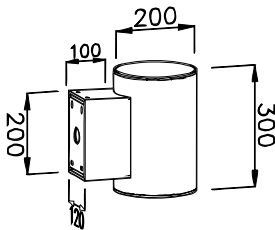

- **CODE - IP20** **COLOR**
 UDRBB20302 BLACK
 UDRBW20302 WHITE

POWER: 2x20/30/40/60W

- **CODE - IP20** **COLOR**
 UDRBB20402 BLACK
 UDRBW20402 WHITE

POWER: 2x20/30/40/60W

- **CODE - IP20** **COLOR**
 UDRBB20301 BLACK
 UDRBW20301 WHITE

POWER: 1x20/30/40/60W

- **CODE - IP20** **COLOR**
 UDRBB20401 BLACK
 UDRBW20401 WHITE

POWER: 1x20/30/40/60W

• **PHOTOMETRIC [Unit:: cd]**

• **PERFORMANCE**

- 2x20W - 36V - 1050mA - 4247lm
- 2x30W - 36V - 1500mA - 6260lm
- 2x40W - 36V - 2100mA - 8385lm
- 2x60W - 36V - 3300mA - 12326lm