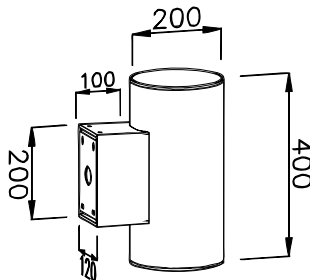

- **CODE - IP20** **COLOR**
 UDRBB20302 BLACK
 UDRBW20302 WHITE

POWER: 2x20/30/40/60W

- **CODE - IP20** **COLOR**
 UDRBB20402 BLACK
 UDRBW20402 WHITE

POWER: 2x20/30/40/60W

- **CODE - IP20** **COLOR**
 UDRBB20301 BLACK
 UDRBW20301 WHITE

POWER: 1x20/30/40/60W

- **CODE - IP20** **COLOR**
 UDRBB20401 BLACK
 UDRBW20401 WHITE

POWER: 1x20/30/40/60W

• **PHOTOMETRIC [Unit:: cd]**

• **PERFORMANCE**

- 2x20W - 36V - 1050mA - 4247lm
- 2x30W - 36V - 1500mA - 6260lm
- 2x40W - 36V - 2100mA - 8385lm
- 2x60W - 36V - 3300mA - 12326lm