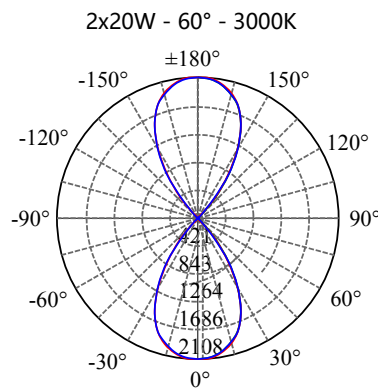

• **PERFORMANCE**

2x15W - 36V - 750mA - 3053lm
2x20W - 36V - 1050mA - 4075lm
2x30W - 36V - 1500mA - 6163lm
2x40W - 36V - 2100mA - 7988lm

1x15W - 36V - 350mA - 1556lm
1x20W - 36V - 500mA - 2039lm
1x30W - 36V - 750mA - 3058lm
1x40W - 36V - 1050mA - 3977lm