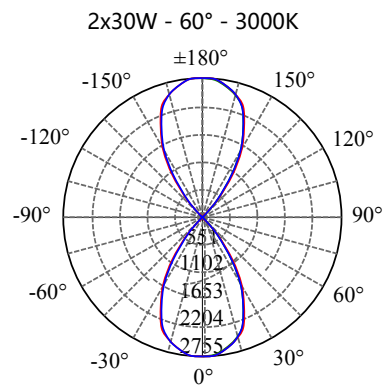

• **PERFORMANCE**

2x15W - 36V - 750mA - 3053lm
2x20W - 36V - 1050mA - 4075lm
2x30W - 36V - 1500mA - 6163lm
2x40W - 36V - 2100mA - 7988lm

1x15W - 36V - 350mA - 1556lm
1x20W - 36V - 500mA - 2039lm
1x30W - 36V - 750mA - 3058lm
1x40W - 36V - 1050mA - 3977lm