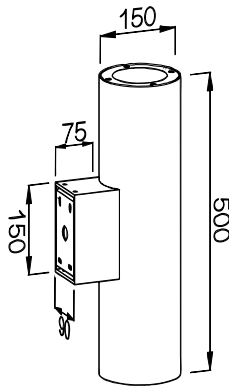

• **CODE - IP65 COLOR**

UDRB15402 BLACK
UDRG15402 GREY
UDRW15402 WHITE

POWER: 2x15/20/30/40W

• **CODE - IP65 COLOR**

UDRB15502 BLACK
UDRG15502 GREY
UDRW15502 WHITE

POWER: 2x15/20/30/40W

• **PHOTOMETRIC [Unit:: cd]**

• **PERFORMANCE**

2x15W - 36V - 750mA - 3053lm
2x20W - 36V - 1050mA - 4075lm
2x30W - 36V - 1500mA - 6163lm
2x40W - 36V - 2100mA - 7988lm

1x15W - 36V - 350mA - 1556lm
1x20W - 36V - 500mA - 2039lm
1x30W - 36V - 750mA - 3058lm
1x40W - 36V - 1050mA - 3977lm