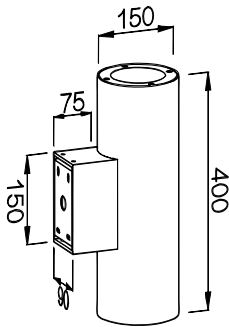

• **CODE - IP65 COLOR**

UDRB15402 BLACK
UDRG15402 GREY
UDRW15402 WHITE

POWER: 2x15/20/30/40W

• **CODE - IP65 COLOR**

UDRB15502 BLACK
UDRG15502 GREY
UDRW15502 WHITE

POWER: 2x15/20/30/40W

• **PHOTOMETRIC [Unit:: cd]**

• **PERFORMANCE**

2x15W - 36V - 750mA - 3053lm
2x20W - 36V - 1050mA - 4075lm
2x30W - 36V - 1500mA - 6163lm
2x40W - 36V - 2100mA - 7988lm

1x15W - 36V - 350mA - 1556lm
1x20W - 36V - 500mA - 2039lm
1x30W - 36V - 750mA - 3058lm
1x40W - 36V - 1050mA - 3977lm