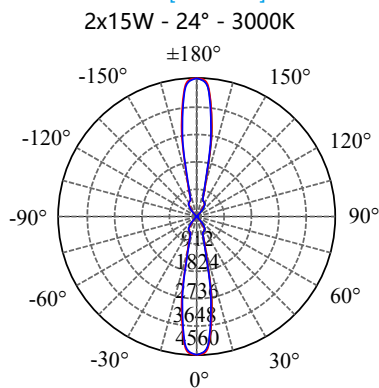

• **PERFORMANCE**

2x15W - 36V - 750mA - 3053lm
2x20W - 36V - 1050mA - 4075lm
2x30W - 36V - 1500mA - 6163lm
2x40W - 36V - 2100mA - 7988lm

1x15W - 36V - 350mA - 1556lm
1x20W - 36V - 500mA - 2039lm
1x30W - 36V - 750mA - 3058lm
1x40W - 36V - 1050mA - 3977lm