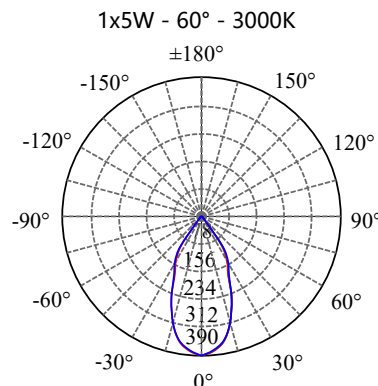

- **CODE - IP65** **COLOR**
- UDSB08201 BLACK
- UDSG08201 GREY
- UDSW08201 WHITE

POWER: 1x5/10W

• **PHOTOMETRIC [Unit: cd]**

• **PERFORMANCE**

- 2x5W - 36V - 250mA - 886lm
- 2x8W - 36V - 350mA - 1367lm
- 1x5W - 36V - 150mA - 425lm
- 1x10W - 36V - 250mA - 882lm