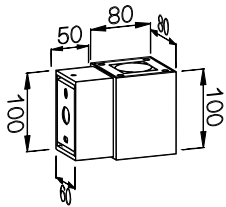

POWER: 2x5/8W

- **CODE - IP65** **COLOR**
- UDSB08101 BLACK
- UDSG08101 GREY
- UDSW08101 WHITE

POWER: 1x5/10W

- **CODE - IP65** **COLOR**
- UDSB08151 BLACK
- UDSG08151 GREY
- UDSW08151 WHITE

POWER: 1x5/10W

- **CODE - IP65** **COLOR**
- UDSB08201 BLACK
- UDSG08201 GREY
- UDSW08201 WHITE

POWER: 1x5/10W

• **PHOTOMETRIC [Unit: cd]**

• **PERFORMANCE**

- 2x5W - 36V - 250mA - 886lm
- 2x8W - 36V - 350mA - 1367lm
- 1x5W - 36V - 150mA - 425lm
- 1x10W - 36V - 250mA - 882lm