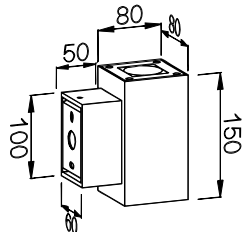

POWER: 2x5/8W

- **CODE - IP65** **COLOR**
- UDSB08101 BLACK
- UDSG08101 GREY
- UDSW08101 WHITE

POWER: 1x5/10W

- **CODE - IP65** **COLOR**
- UDSB08151 BLACK
- UDSG08151 GREY
- UDSW08151 WHITE

POWER: 1x5/10W

- **CODE - IP65** **COLOR**
- UDSB08201 BLACK
- UDSG08201 GREY
- UDSW08201 WHITE

POWER: 1x5/10W

• **PHOTOMETRIC [Unit: cd]**

• **PERFORMANCE**

- 2x5W - 36V - 250mA - 886lm
- 2x8W - 36V - 350mA - 1367lm
- 1x5W - 36V - 150mA - 425lm
- 1x10W - 36V - 250mA - 882lm