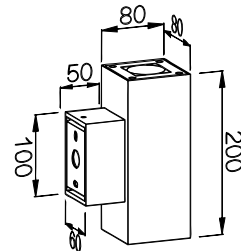

POWER: 2x5/8W

- **CODE - IP65** **COLOR**
- UDSB08101 BLACK
- UDSG08101 GREY
- UDSW08101 WHITE

POWER: 1x5/10W

- **CODE - IP65** **COLOR**
- UDSB08151 BLACK
- UDSG08151 GREY
- UDSW08151 WHITE

POWER: 1x5/10W

- **CODE - IP65** **COLOR**
- UDSB08201 BLACK
- UDSG08201 GREY
- UDSW08201 WHITE

POWER: 1x5/10W

• **PHOTOMETRIC [Unit: cd]**

• **PERFORMANCE**

- 2x5W - 36V - 250mA - 886lm
- 2x8W - 36V - 350mA - 1367lm
- 1x5W - 36V - 150mA - 425lm
- 1x10W - 36V - 250mA - 882lm