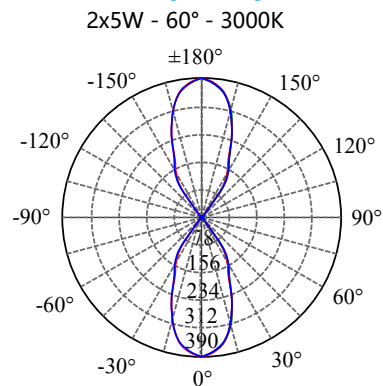

- **CODE - IP65** **COLOR**
- UDSB08201 BLACK
- UDSG08201 GREY
- UDSW08201 WHITE

POWER: 1x5/10W

• **PHOTOMETRIC [Unit: cd]**

• **PERFORMANCE**

- 2x5W - 36V - 250mA - 886lm
- 2x8W - 36V - 350mA - 1367lm
- 1x5W - 36V - 150mA - 425lm
- 1x10W - 36V - 250mA - 882lm