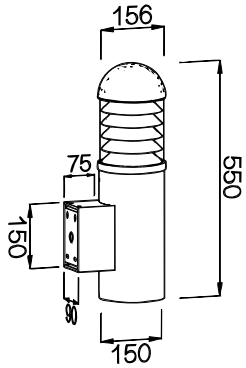

- **CODE - IP65**    **COLOR**  
 WLRDLB1545    BLACK  
 WLRDLG1545    GREY  
 WLRDLW1545    WHITE  
  
**POWER:** 1x15/20/30W

- **CODE - IP65**    **COLOR**  
 WLRDLB1555    BLACK  
 WLRDLG1555    GREY  
 WLRDLW1555    WHITE  
  
**POWER:** 1x15/20/30W

• **PHOTOMETRIC [Unit: cd]**

- **PERFORMANCE**  
 1x15W - 36V - 350mA - 872lm  
 1x20W - 36V - 500mA - 1165lm  
 1x30W - 36V - 750mA - 1747lm