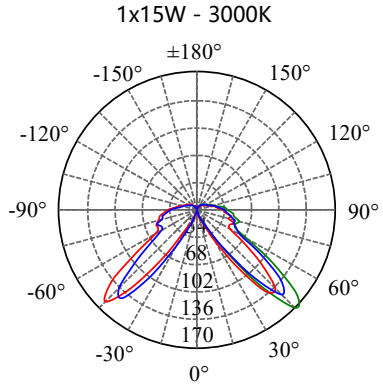

• **PHOTOMETRIC [Unit: cd]**

- **PERFORMANCE**  
 1x15W - 36V - 350mA - 872lm  
 1x20W - 36V - 500mA - 1165lm  
 1x30W - 36V - 750mA - 1747lm