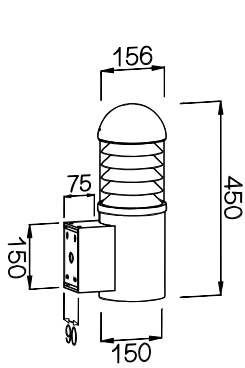

- **CODE - IP65**    **COLOR**  
 WLRDLB1545    BLACK  
 WLRDLG1545    GREY  
 WLRDLW1545    WHITE  
  
**POWER:** 1x15/20/30W

- **CODE - IP65**    **COLOR**  
 WLRDLB1555    BLACK  
 WLRDLG1555    GREY  
 WLRDLW1555    WHITE  
  
**POWER:** 1x15/20/30W

• **PHOTOMETRIC [Unit: cd]**

- **PERFORMANCE**  
 1x15W - 36V - 350mA - 872lm  
 1x20W - 36V - 500mA - 1165lm  
 1x30W - 36V - 750mA - 1747lm