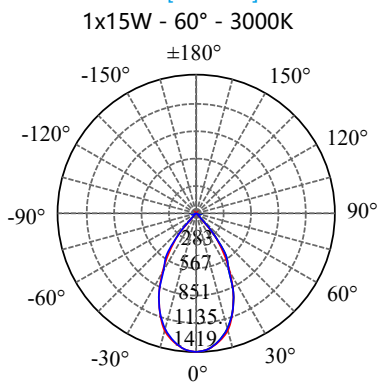

- **CODE - IP65**    **COLOR**  
 UDRADJB1595    BLACK  
 UDRADJG1595    GREY  
 UDRADJW1595    WHITE  
**POWER:** 1x15/20/30W

• **PHOTOMETRIC [Unit: cd]**

• **PERFORMANCE**

- 1x15W - 36V - 350mA - 1556lm
- 1x20W - 36V - 500mA - 2039lm
- 1x30W - 36V - 750mA - 3058lm