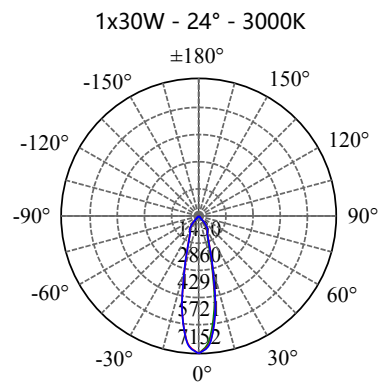

- **CODE - IP65**    **COLOR**  
 UDRADJB1595    BLACK  
 UDRADJG1595    GREY  
 UDRADJW1595    WHITE  
**POWER:** 1x15/20/30W

• **PHOTOMETRIC [Unit: cd]**

• **PERFORMANCE**

- 1x15W - 36V - 350mA - 1556lm
- 1x20W - 36V - 500mA - 2039lm
- 1x30W - 36V - 750mA - 3058lm