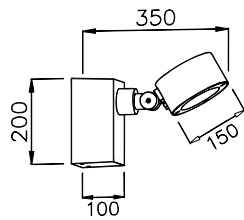

- Aluminium housing with corrosion resistant powdercoat
- 8mm thick toughened glass diffuser
- CE/SAA/IP65/IK08/Class 1
- CREE/Bridgelux COB: 3000K/4000K/6000K/CRI≥80/90
- Beam Angle: 12°/24°/36°/60°
- Input: 220-240Vac/WT:-20~+50° C
- Warranty: 3/5 years

- **CODE - IP65**    **COLOR**  
 UDRADJB1535    BLACK  
 UDRADJG1535    GREY  
 UDRADJW1535    WHITE  
**POWER:** 1x15/20/30W

- **CODE - IP65**    **COLOR**  
 UDRADJB1565    BLACK  
 UDRADJG1565    GREY  
 UDRADJW1565    WHITE  
**POWER:** 1x15/20/30W

- **CODE - IP65**    **COLOR**  
 UDRADJB1595    BLACK  
 UDRADJG1595    GREY  
 UDRADJW1595    WHITE  
**POWER:** 1x15/20/30W

• **PHOTOMETRIC [Unit: cd]**

• **PERFORMANCE**

- 1x15W - 36V - 350mA - 1556lm
- 1x20W - 36V - 500mA - 2039lm
- 1x30W - 36V - 750mA - 3058lm