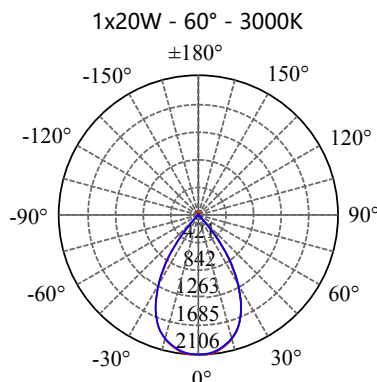

- **CODE - IP65**    **COLOR**  
 UDRADJB1595    BLACK  
 UDRADJG1595    GREY  
 UDRADJW1595    WHITE  
**POWER:** 1x15/20/30W

• **PHOTOMETRIC [Unit: cd]**

• **PERFORMANCE**

- 1x15W - 36V - 350mA - 1556lm
- 1x20W - 36V - 500mA - 2039lm
- 1x30W - 36V - 750mA - 3058lm