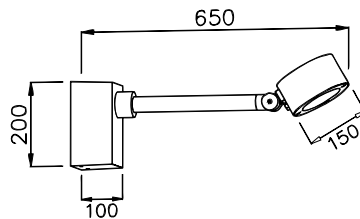

- Aluminium housing with corrosion resistant powdercoat
- 8mm thick toughened glass diffuser
- CE/SAA/IP65/IK08/Class 1
- CREE/Bridgelux COB: 3000K/4000K/6000K/CRI≥80/90
- Beam Angle: 12°/24°/36°/60°
- Input: 220-240Vac/WT:-20~+50° C
- Warranty: 3/5 years

- **CODE - IP65**    **COLOR**  
 UDRADJB1535    BLACK  
 UDRADJG1535    GREY  
 UDRADJW1535    WHITE  
**POWER:** 1x15/20/30W

- **CODE - IP65**    **COLOR**  
 UDRADJB1565    BLACK  
 UDRADJG1565    GREY  
 UDRADJW1565    WHITE  
**POWER:** 1x15/20/30W

- **CODE - IP65**    **COLOR**  
 UDRADJB1595    BLACK  
 UDRADJG1595    GREY  
 UDRADJW1595    WHITE  
**POWER:** 1x15/20/30W

• **PHOTOMETRIC [Unit: cd]**

• **PERFORMANCE**

- 1x15W - 36V - 350mA - 1556lm
- 1x20W - 36V - 500mA - 2039lm
- 1x30W - 36V - 750mA - 3058lm