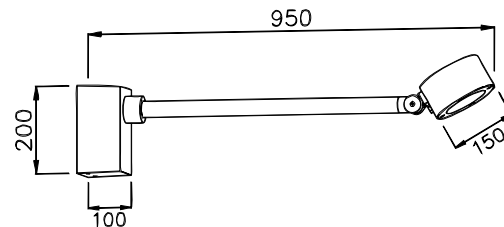

- Aluminium housing with corrosion resistant powdercoat
- 8mm thick toughened glass diffuser
- CE/SAA/IP65/IK08/Class 1
- CREE/Bridgelux COB: 3000K/4000K/6000K/CRI≥80/90
- Beam Angle: 12°/24°/36°/60°
- Input: 220-240Vac/WT:-20~+50° C
- Warranty: 3/5 years

- **CODE - IP65**    **COLOR**  
 UDRADJB1535    BLACK  
 UDRADJG1535    GREY  
 UDRADJW1535    WHITE  
**POWER:** 1x15/20/30W

- **CODE - IP65**    **COLOR**  
 UDRADJB1565    BLACK  
 UDRADJG1565    GREY  
 UDRADJW1565    WHITE  
**POWER:** 1x15/20/30W

- **CODE - IP65**    **COLOR**  
 UDRADJB1595    BLACK  
 UDRADJG1595    GREY  
 UDRADJW1595    WHITE  
**POWER:** 1x15/20/30W

• **PHOTOMETRIC [Unit: cd]**

• **PERFORMANCE**

- 1x15W - 36V - 350mA - 1556lm
- 1x20W - 36V - 500mA - 2039lm
- 1x30W - 36V - 750mA - 3058lm