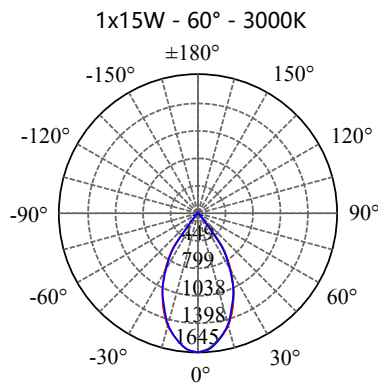

POWER: 1x10/15/18W

• **PHOTOMETRIC [Unit:: cd]**

• **PERFORMANCE**

- 1x10W - 36V - 250mA - 1152lm
- 1x15W - 36V - 350mA - 1725lm
- 1x18W - 36V - 450mA - 2067lm