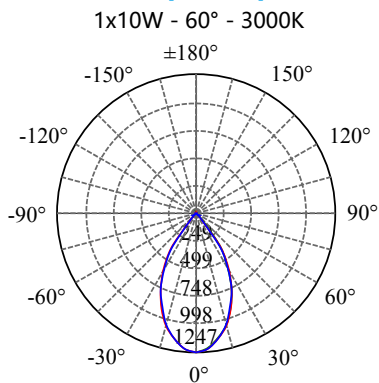

POWER: 1x10/15/18W

• **PHOTOMETRIC [Unit:: cd]**

• **PERFORMANCE**

- 1x10W - 36V - 250mA - 1152lm
- 1x15W - 36V - 350mA - 1725lm
- 1x18W - 36V - 450mA - 2067lm