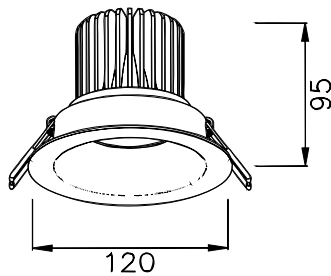

- Aluminium housing with corrosion resistant powdercoat
- 3mm toughened glass diffuser
- Cut out :  $\Phi 105-115\text{mm}$
- CE/SAA/IP20/IP65
- CREE/Bridgelux COB: 3000K/4000K/6000K/CRI $\geq 80/90$
- Beam Angle: 12°/24°/36°/60°
- Input: 220-240Vac/WT:-20~+50° C
- Warranty: 3/5 years

- **CODE - IP20**      **COLOR**
- DLRAB12152520      BLACK
- DLRABW12152520      BLACK+WHITE
- DLRABG12152520      BLACK+GOLD
- DLRAW12152520      WHITE
- DLRAWB12152520      WHITE+BLACK
- DLRAWG12152520      WHITE+GOLD

POWER: 1x10/15/18W

- **CODE - IP65**
- DLRAB12152565      BLACK
- DLRABW12152565      BLACK+WHITE
- DLRABG12152565      BLACK+GOLD
- DLRAW12152565      WHITE
- DLRAWB12152565      WHITE+BLACK
- DLRAWG12152565      WHITE+GOLD

POWER: 1x10/15/18W

• **PHOTOMETRIC [Unit:: cd]**

• **PERFORMANCE**

- 1x10W - 36V - 250mA - 1152lm
- 1x15W - 36V - 350mA - 1725lm
- 1x18W - 36V - 450mA - 2067lm