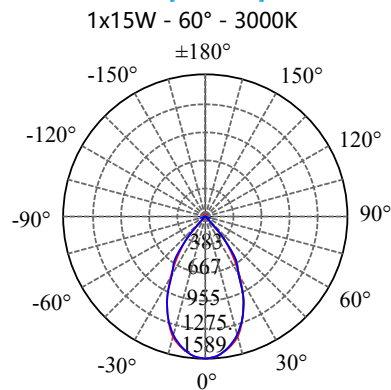

- **CODE - IP20** **COLOR**
DLRB15171720 BLACK
DLRW15171720 WHITE

POWER: 1x15/20/30W

- **CODE - IP65** **COLOR**
DLRB15171765 BLACK
DLRW15171765 WHITE

POWER: 1x15/20/30W

• **PHOTOMETRIC [Unit:: cd]**

• **PERFORMANCE**