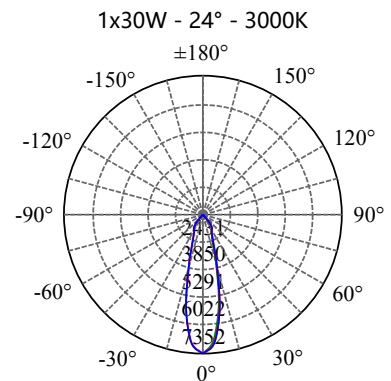

- **CODE - IP20** **COLOR**
DLRB15171720 BLACK
DLRW15171720 WHITE

POWER: 1x15/20/30W

- **CODE - IP65** **COLOR**
DLRB15171765 BLACK
DLRW15171765 WHITE

POWER: 1x15/20/30W

• **PHOTOMETRIC [Unit:: cd]**

• **PERFORMANCE**