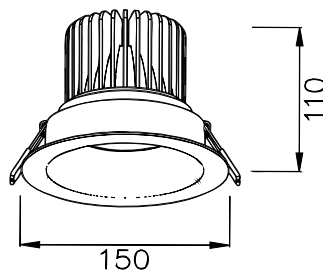

- Aluminium housing with corrosion resistant powdercoat
- 3mm toughened glass diffuser
- Cut out : $\Phi 125-145\text{mm}$
- CE/SAA/IP20/IP65
- CREE/Bridgelux COB: 3000K/4000K/6000K/CRI $\geq 80/90$
- Beam Angle: 12°/24°/36°/60°
- Input: 220-240Vac/WT:-20~+50° C
- Warranty: 3/5 years

- **CODE - IP20** **COLOR**
- DLRAB15173020 BLACK
- DLRABW15173020 BLACK+WHITE
- DLRABG15173020 BLACK+GOLD
- DLRAW15173020 WHITE
- DLRAWB15173020 WHITE+BLACK
- DLRAWG15173020 WHITE+GOLD

POWER: 1x10/15/20/25W

- **CODE - IP65**
- DLRAB15173065 BLACK
- DLRABW15173065 BLACK+WHITE
- DLRABG15173065 BLACK+GOLD
- DLRAW15173065 WHITE
- DLRAWB15173065 WHITE+BLACK
- DLRAWG15173065 WHITE+GOLD

POWER: 1x10/15/20/25W

• **PHOTOMETRIC [Unit:: cd]**

• **PERFORMANCE**

- 1x10W - 36V - 250mA - 1182lm
- 1x15W - 36V - 350mA - 1743lm
- 1x20W - 36V - 500mA - 2385lm
- 1x25W - 36V - 650mA - 2756lm