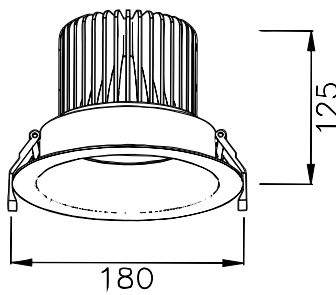

- Aluminium housing with corrosion resistant powdercoat
- 3mm toughened glass diffuser
- Cut out : $\Phi 155-170\text{mm}$
- CE/SAA/IP20/IP65
- CREE/Bridgelux COB: 3000K/4000K/6000K/CRI $\geq 80/90$
- Beam Angle: 12°/24°/36°/60°
- Input: 220-240Vac/WT:-20~+50° C
- Warranty: 3/5 years

- **CODE - IP20** **COLOR**
- DLRAB18183520 BLACK
- DLRABW18183520 BLACK+WHITE
- DLRABG18183520 BLACK+GOLD
- DLRAW18183520 WHITE
- DLRAWB18183520 WHITE+BLACK
- DLRAWG18183520 WHITE+GOLD

POWER: 1x15/20/30W

- **CODE - IP65**
- DLRAB18183565 BLACK
- DLRABW18183565 BLACK+WHITE
- DLRABG18183565 BLACK+GOLD
- DLRAW18183565 WHITE
- DLRAWB18183565 WHITE+BLACK
- DLRAWG18183565 WHITE+GOLD

POWER: 1x15/20/30W

• **PHOTOMETRIC [Unit:: cd]**