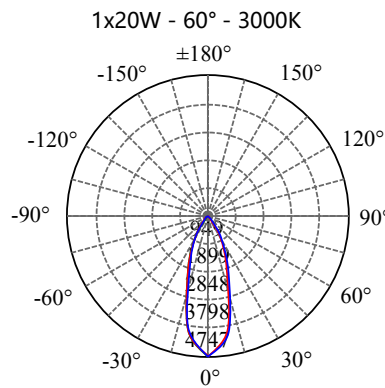

- **CODE - IP20** **COLOR**
DLRBB15173520 BLACK
DLRBW15173520 WHITE

POWER: 1x10/15/20/25W

- **CODE - IP65** **COLOR**
DLRBB15173565 BLACK
DLRBW15173565 WHITE

POWER: 1x10/15/20/25W

• **PHOTOMETRIC [Unit:: cd]**

• **PERFORMANCE**

- 1x15W - 36V - 350mA - 1743lm
- 1x20W - 36V - 500mA - 2385lm
- 1x25W - 36V - 650mA - 2756lm