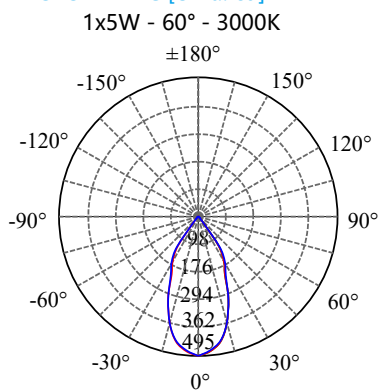

- **CODE - IP20** **COLOR**
RDRBB10132520 BLACK
RDRBW10132520 WHITE

POWER: 1x5/10/15W

- **CODE - IP65** **COLOR**
RDRBB10132565 BLACK
RDRBW10132565 WHITE

POWER: 1x5/10/15W

• **PHOTOMETRIC [Unit:: cd]**

• **PERFORMANCE**