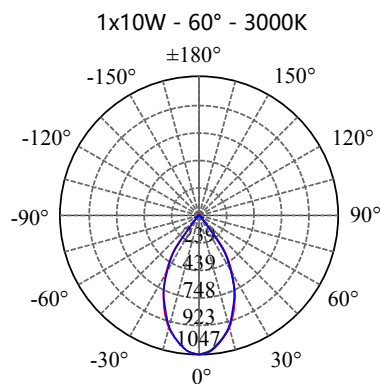

- **CODE - IP20** **COLOR**
RDRBB10132520 BLACK
RDRBW10132520 WHITE

POWER: 1x5/10/15W

- **CODE - IP65** **COLOR**
RDRBB10132565 BLACK
RDRBW10132565 WHITE

POWER: 1x5/10/15W

• **PHOTOMETRIC [Unit:: cd]**

• **PERFORMANCE**