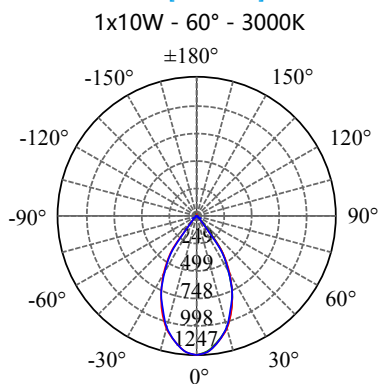

• **PHOTOMETRIC [Unit:: cd]**

• **PERFORMANCE**

- 1x10W - 36V - 250mA - 1152lm
- 1x15W - 36V - 350mA - 1725lm
- 1x18W - 36V - 450mA - 2067lm