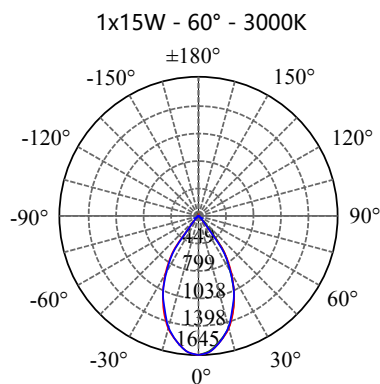

• **PHOTOMETRIC [Unit:: cd]**

• **PERFORMANCE**

- 1x10W - 36V - 250mA - 1152lm
- 1x15W - 36V - 350mA - 1725lm
- 1x18W - 36V - 450mA - 2067lm