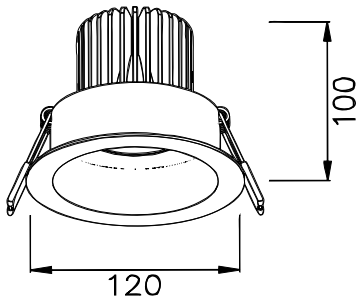

- Aluminium housing with corrosion resistant powdercoat
- 3mm toughened glass diffuser
- Cut out :  $\Phi 110-115\text{mm}$
- CE/SAA/IP20/IP65
- CREE/Bridgelux COB: 3000K/4000K/6000K/CRI $\geq 80/90$
- Beam Angle: 12°/24°/36°/60°
- Input: 220-240Vac/WT:-20~+50° C
- Warranty: 3/5 years

- **CODE - IP20**      **COLOR**  
DLRBB12153020    BLACK  
DLRBW12153020    WHITE

POWER: 1x10/15/18W

- **CODE - IP65**      **COLOR**  
DLRBB12153065    BLACK  
DLRBW12153065    WHITE

POWER: 1x10/15/18W

• **PHOTOMETRIC [Unit:: cd]**

• **PERFORMANCE**

- 1x10W - 36V - 250mA - 1152lm
- 1x15W - 36V - 350mA - 1725lm
- 1x18W - 36V - 450mA - 2067lm