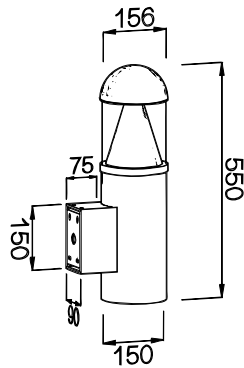

- **CODE - IP65**    **COLOR**  
 WLRDFB1545    BLACK  
 WLRDFG1545    GREY  
 WLRDFW1545    WHITE  
  
**POWER:** 1x15/20/30W

- **CODE - IP65**    **COLOR**  
 WLRDFB1555    BLACK  
 WLRDFG1555    GREY  
 WLRDFW1555    WHITE  
  
**POWER:** 1x15/20/30W

- **PHOTOMETRIC [Unit: cd]**  
 1x15W - 3000K

- **PERFORMANCE**  
 1x15W - 36V - 350mA - 945lm  
 1x20W - 36V - 500mA - 1268lm  
 1x30W - 36V - 750mA - 1905lm