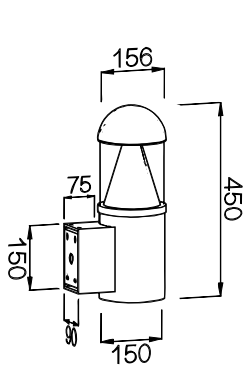

- **CODE - IP65**    **COLOR**  
 WLRDFB1545    BLACK  
 WLRDFG1545    GREY  
 WLRDFW1545    WHITE  
  
**POWER:** 1x15/20/30W

- **CODE - IP65**    **COLOR**  
 WLRDFB1555    BLACK  
 WLRDFG1555    GREY  
 WLRDFW1555    WHITE  
  
**POWER:** 1x15/20/30W

- **PHOTOMETRIC [Unit: cd]**  
 1x15W - 3000K

- **PERFORMANCE**  
 1x15W - 36V - 350mA - 945lm  
 1x20W - 36V - 500mA - 1268lm  
 1x30W - 36V - 750mA - 1905lm