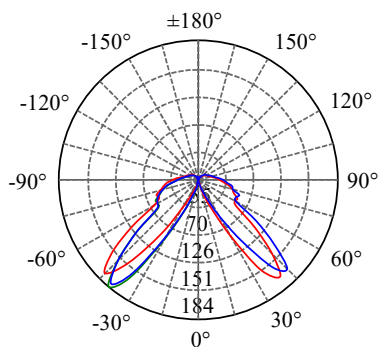

- **PHOTOMETRIC [Unit: cd]**  
 1x15W - 3000K

- **PERFORMANCE**  
 1x15W - 36V - 350mA - 945lm  
 1x20W - 36V - 500mA - 1268lm  
 1x30W - 36V - 750mA - 1905lm