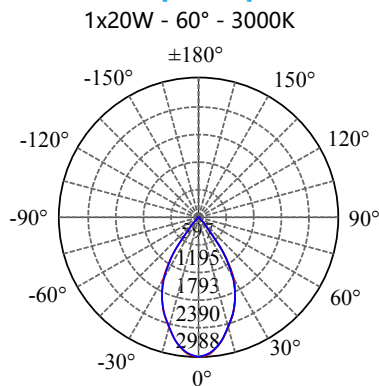

- **CODE - IP20**    **COLOR**  
SDRBB121520    BLACK  
SDRBW121520    WHITE

**POWER:** 1x10/15/20W

- **CODE - IP20**    **COLOR**  
SDRBB122020    BLACK  
SDRBW122020    WHITE

**POWER:** 1x10/15/20W

- **CODE - IP65**    **COLOR**  
SDRBB121565    BLACK  
SDRBW121565    WHITE

**POWER:** 1x10/15/20W

- **CODE - IP65**    **COLOR**  
SDRBB122065    BLACK  
SDRBW122065    WHITE

**POWER:** 1x10/15/20W

• **PHOTOMETRIC [Unit: cd]**

• **PERFORMANCE**

- 1x10W - 36V - 250mA - 1182lm
- 1x15W - 36V - 350mA - 1743lm
- 1x20W - 36V - 500mA - 2385lm