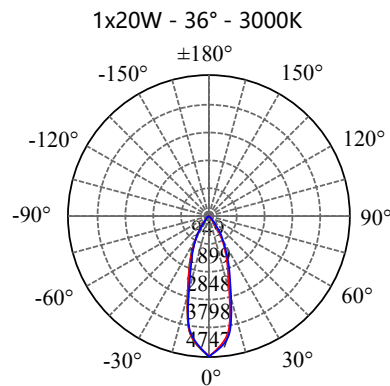

- **CODE - IP20**    **COLOR**  
SDRBB121520    BLACK  
SDRBW121520    WHITE

**POWER:** 1x10/15/20W

- **CODE - IP20**    **COLOR**  
SDRBB122020    BLACK  
SDRBW122020    WHITE

**POWER:** 1x10/15/20W

- **CODE - IP65**    **COLOR**  
SDRBB121565    BLACK  
SDRBW121565    WHITE

**POWER:** 1x10/15/20W

- **CODE - IP65**    **COLOR**  
SDRBB122065    BLACK  
SDRBW122065    WHITE

**POWER:** 1x10/15/20W

• **PHOTOMETRIC [Unit: cd]**

• **PERFORMANCE**

- 1x10W - 36V - 250mA - 1182lm
- 1x15W - 36V - 350mA - 1743lm
- 1x20W - 36V - 500mA - 2385lm