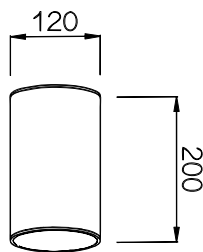

- **CODE - IP20**    **COLOR**  
SDRBB121520    BLACK  
SDRBW121520    WHITE

**POWER:** 1x10/15/20W

- **CODE - IP20**    **COLOR**  
SDRBB122020    BLACK  
SDRBW122020    WHITE

**POWER:** 1x10/15/20W

- **CODE - IP65**    **COLOR**  
SDRBB121565    BLACK  
SDRBW121565    WHITE

**POWER:** 1x10/15/20W

- **CODE - IP65**    **COLOR**  
SDRBB122065    BLACK  
SDRBW122065    WHITE

**POWER:** 1x10/15/20W

• **PHOTOMETRIC [Unit: cd]**

• **PERFORMANCE**

- 1x10W - 36V - 250mA - 1182lm
- 1x15W - 36V - 350mA - 1743lm
- 1x20W - 36V - 500mA - 2385lm