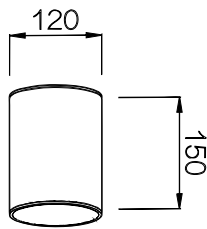

- **CODE - IP20**    **COLOR**  
SDRBB121520    BLACK  
SDRBW121520    WHITE

**POWER:** 1x10/15/20W

- **CODE - IP20**    **COLOR**  
SDRBB122020    BLACK  
SDRBW122020    WHITE

**POWER:** 1x10/15/20W

- **CODE - IP65**    **COLOR**  
SDRBB121565    BLACK  
SDRBW121565    WHITE

**POWER:** 1x10/15/20W

- **CODE - IP65**    **COLOR**  
SDRBB122065    BLACK  
SDRBW122065    WHITE

**POWER:** 1x10/15/20W

• **PHOTOMETRIC [Unit: cd]**

• **PERFORMANCE**

- 1x10W - 36V - 250mA - 1182lm
- 1x15W - 36V - 350mA - 1743lm
- 1x20W - 36V - 500mA - 2385lm