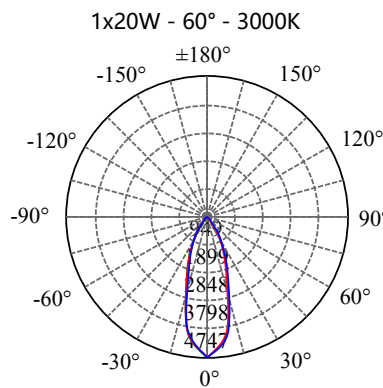

• **CODE - IP20** **COLOR**

DLRB12151520 BLACK
DLRW12151520 WHITE

POWER: 1x10/15/20/25W

• **CODE - IP65** **COLOR**

DLRB12151565 BLACK
DLRW12151565 WHITE

POWER: 1x10/15/20/25W

• **PHOTOMETRIC [Unit:: cd]**

• **PERFORMANCE**