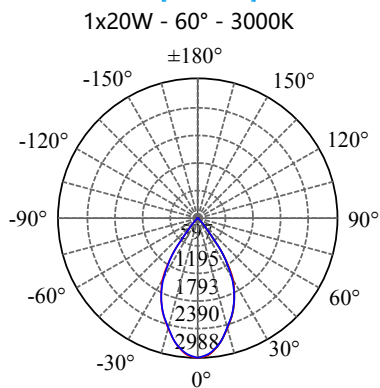

• **CODE - IP20** **COLOR**

DLRB12151520 BLACK
DLRW12151520 WHITE

POWER: 1x10/15/20/25W

• **CODE - IP65** **COLOR**

DLRB12151565 BLACK
DLRW12151565 WHITE

POWER: 1x10/15/20/25W

• **PHOTOMETRIC [Unit:: cd]**

• **PERFORMANCE**