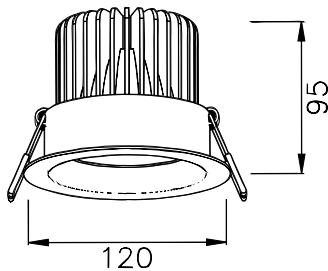

• **CODE - IP20** **COLOR**

DLRB12151520 BLACK
DLRW12151520 WHITE

POWER: 1x10/15/20/25W

• **CODE - IP65** **COLOR**

DLRB12151565 BLACK
DLRW12151565 WHITE

POWER: 1x10/15/20/25W

• **PHOTOMETRIC [Unit:: cd]**

• **PERFORMANCE**