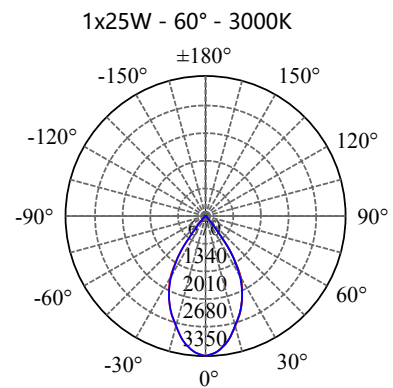

• **CODE - IP20** **COLOR**

DLRB12151520 BLACK
DLRW12151520 WHITE

POWER: 1x10/15/20/25W

• **CODE - IP65** **COLOR**

DLRB12151565 BLACK
DLRW12151565 WHITE

POWER: 1x10/15/20/25W

• **PHOTOMETRIC [Unit:: cd]**

• **PERFORMANCE**