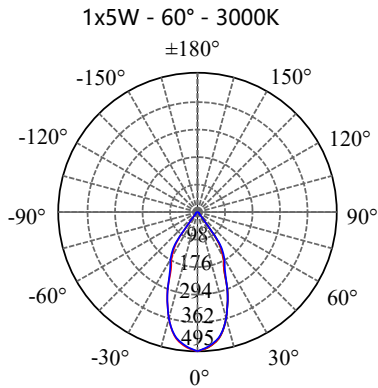

- **CODE - IP20**      **COLOR**  
 DLRB08121220    BLACK  
 DLRW08121220    WHITE

POWER: 1x5/10W

- **CODE - IP65**      **COLOR**  
 DLRB08121265    BLACK  
 DLRW08121265    WHITE

POWER: 1x5/10W

• **PHOTOMETRIC [Unit:: cd]**