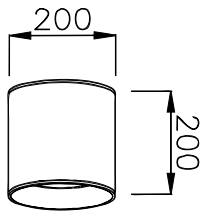

• **CODE - IP20**    **COLOR**  
 SDRBB204020    BLACK  
 SDRBW204020    WHITE

**POWER:** 1x20/30/40/60W

• **CODE - IP65**    **COLOR**  
 SDRBB202065    BLACK  
 SDRBW202065    WHITE

**POWER:** 1x20/30/40/60W

• **PHOTOMETRIC [Unit: cd]**

• **PERFORMANCE**

- 1x20W - 36V - 500mA - 2127lm
- 1x30W - 36V - 750mA - 3185lm
- 1x40W - 36V - 1050mA - 4270lm
- 1x60W - 36V - 1650mA - 6263lm