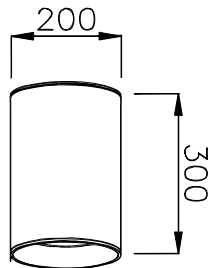

• **CODE - IP20**    **COLOR**  
 SDRBB204020    BLACK  
 SDRBW204020    WHITE

**POWER:** 1x20/30/40/60W

• **CODE - IP65**    **COLOR**  
 SDRBB202065    BLACK  
 SDRBW202065    WHITE

**POWER:** 1x20/30/40/60W

• **PHOTOMETRIC [Unit: cd]**

• **PERFORMANCE**

- 1x20W - 36V - 500mA - 2127lm
- 1x30W - 36V - 750mA - 3185lm
- 1x40W - 36V - 1050mA - 4270lm
- 1x60W - 36V - 1650mA - 6263lm