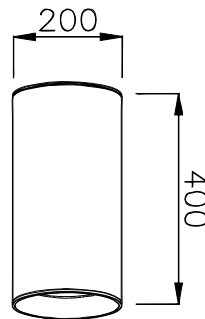

• **CODE - IP20**    **COLOR**  
 SDRBB202020    BLACK  
 SDRBW202020    WHITE

**POWER:** 1x20/30/40/60W

• **CODE - IP20**    **COLOR**  
 SDRBB203020    BLACK  
 SDRBW203020    WHITE

**POWER:** 1x20/30/40/60W

• **CODE - IP20**    **COLOR**  
 SDRBB204020    BLACK  
 SDRBW204020    WHITE

**POWER:** 1x20/30/40/60W

• **CODE - IP65**    **COLOR**  
 SDRBB202065    BLACK  
 SDRBW202065    WHITE

**POWER:** 1x20/30/40/60W

• **PHOTOMETRIC [Unit: cd]**

• **PERFORMANCE**

- 1x20W - 36V - 500mA - 2127lm
- 1x30W - 36V - 750mA - 3185lm
- 1x40W - 36V - 1050mA - 4270lm
- 1x60W - 36V - 1650mA - 6263lm