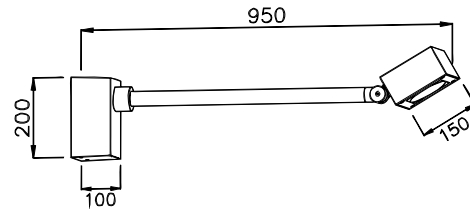

- Aluminium housing with corrosion resistant powdercoat
- 8mm thick toughened glass diffuser
- CE/SAA/IP20/IK08/Class 1
- CREE/Bridgelux COB: 3000K/4000K/6000K/CRI≥80/90
- Beam Angle: 12°/24°/36°/60°
- Input: 220-240Vac/WT:-20~+50° C
- Warranty: 3/5 years

- **CODE - IP65** **COLOR**
 UDSADJB1535 BLACK
 UDSADJG1535 GREY
 UDSADJW1535 WHITE
POWER: 1x15/20/30W

- **CODE - IP65** **COLOR**
 UDSADJB1565 BLACK
 UDSADJG1565 GREY
 UDSADJW1565 WHITE
POWER: 1x15/20/30W

- **CODE - IP65** **COLOR**
 UDSADJB1595 BLACK
 UDSADJG1595 GREY
 UDSADJW1595 WHITE
POWER: 1x15/20/30W

• **PHOTOMETRIC [Unit: cd]**

• **PERFORMANCE**

- 1x15W - 36V - 350mA - 1556lm
- 1x20W - 36V - 500mA - 2039m
- 1x30W - 36V - 750mA - 3058lm