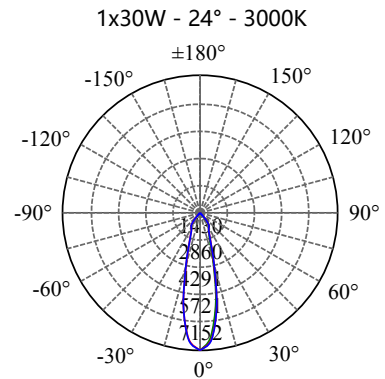

- **CODE - IP65** **COLOR**
 UDSADJB1595 BLACK
 UDSADJG1595 GREY
 UDSADJW1595 WHITE
POWER: 1x15/20/30W

• **PHOTOMETRIC [Unit: cd]**

• **PERFORMANCE**

- 1x15W - 36V - 350mA - 1556lm
- 1x20W - 36V - 500mA - 2039m
- 1x30W - 36V - 750mA - 3058lm