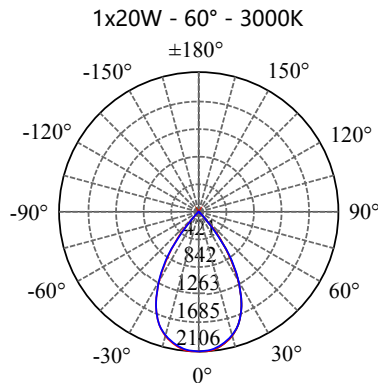

- **CODE - IP65** **COLOR**
 UDSADJB1595 BLACK
 UDSADJG1595 GREY
 UDSADJW1595 WHITE
POWER: 1x15/20/30W

• **PHOTOMETRIC [Unit: cd]**

• **PERFORMANCE**

- 1x15W - 36V - 350mA - 1556lm
- 1x20W - 36V - 500mA - 2039m
- 1x30W - 36V - 750mA - 3058lm