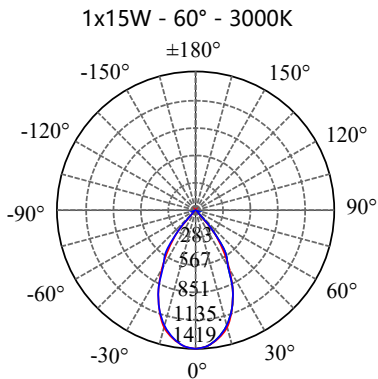

- **CODE - IP65** **COLOR**
 UDSADJB1595 BLACK
 UDSADJG1595 GREY
 UDSADJW1595 WHITE
POWER: 1x15/20/30W

• **PHOTOMETRIC [Unit: cd]**

• **PERFORMANCE**

- 1x15W - 36V - 350mA - 1556lm
- 1x20W - 36V - 500mA - 2039m
- 1x30W - 36V - 750mA - 3058lm