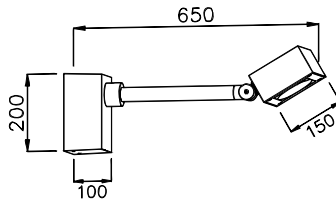

- Aluminium housing with corrosion resistant powdercoat
- 8mm thick toughened glass diffuser
- CE/SAA/IP20/IK08/Class 1
- CREE/Bridgelux COB: 3000K/4000K/6000K/CRI≥80/90
- Beam Angle: 12°/24°/36°/60°
- Input: 220-240Vac/WT:-20~+50° C
- Warranty: 3/5 years

- **CODE - IP65** **COLOR**
 UDSADJB1535 BLACK
 UDSADJG1535 GREY
 UDSADJW1535 WHITE
POWER: 1x15/20/30W

- **CODE - IP65** **COLOR**
 UDSADJB1565 BLACK
 UDSADJG1565 GREY
 UDSADJW1565 WHITE
POWER: 1x15/20/30W

- **CODE - IP65** **COLOR**
 UDSADJB1595 BLACK
 UDSADJG1595 GREY
 UDSADJW1595 WHITE
POWER: 1x15/20/30W

• **PHOTOMETRIC [Unit: cd]**

• **PERFORMANCE**

- 1x15W - 36V - 350mA - 1556lm
- 1x20W - 36V - 500mA - 2039m
- 1x30W - 36V - 750mA - 3058lm