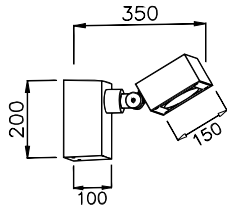

- **CODE - IP65** **COLOR**
 UDSADJB1535 BLACK
 UDSADJG1535 GREY
 UDSADJW1535 WHITE
POWER: 1x15/20/30W

- **CODE - IP65** **COLOR**
 UDSADJB1565 BLACK
 UDSADJG1565 GREY
 UDSADJW1565 WHITE
POWER: 1x15/20/30W

- **CODE - IP65** **COLOR**
 UDSADJB1595 BLACK
 UDSADJG1595 GREY
 UDSADJW1595 WHITE
POWER: 1x15/20/30W

• **PHOTOMETRIC [Unit: cd]**

• **PERFORMANCE**

- 1x15W - 36V - 350mA - 1556lm
- 1x20W - 36V - 500mA - 2039m
- 1x30W - 36V - 750mA - 3058lm