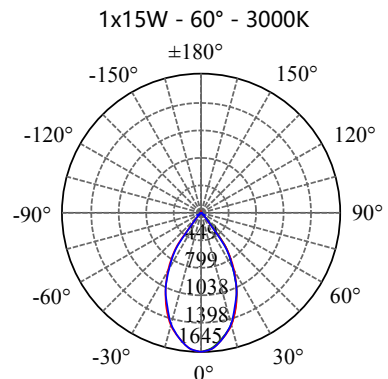

• **CODE - IP20** **COLOR**

DLRB10131320 BLACK
 DLRW10131320 WHITE

POWER: 1x5/10/15W

• **CODE - IP65** **COLOR**

DLRB10131365 BLACK
 DLRW10131365 WHITE

POWER: 1x5/10/15W

• **PHOTOMETRIC [Unit:: cd]**

• **PERFORMANCE**