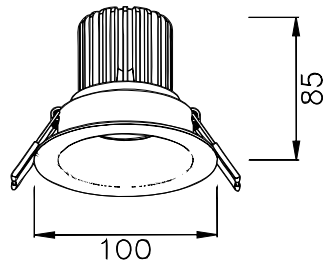

- Aluminium housing with corrosion resistant powdercoat
- 3mm toughened glass diffuser
- Cut out :  $\Phi 85-95\text{mm}$
- CE/SAA/IP20/IP65
- CREE/Bridgelux COB: 3000K/4000K/6000K/CRI $\geq 80/90$
- Beam Angle: 12°/24°/36°/60°
- Input: 220-240Vac/WT:-20~+50° C
- Warranty: 3/5 years

- **CODE - IP20**      **COLOR**
- DLRAB10132220      BLACK
- DLRABW10132220      BLACK+WHITE
- DLRABG10132220      BLACK+GOLD
- DLRAW10132220      WHITE
- DLRAWB10132220      WHITE+BLACK
- DLRAWG10132220      WHITE+GOLD

POWER: 1x5/10/15W

- **CODE - IP65**
- DLRAB10132265      BLACK
- DLRABW10132265      BLACK+WHITE
- DLRABG10132265      BLACK+GOLD
- DLRAW10132265      WHITE
- DLRAWB10132265      WHITE+BLACK
- DLRAWG10132265      WHITE+GOLD

POWER: 1x5/10/15W

• **PHOTOMETRIC [Unit:: cd]**

• **PERFORMANCE**

- 1x5W - 36V - 150mA - 554lm
- 1x10W - 36V - 250mA - 1112lm
- 1x15W - 36V - 350mA - 1629lm