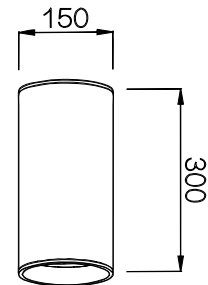

POWER: 1x15/20/30W

- **CODE - IP20**      **COLOR**
- SDRAB153020      BLACK
- SDRABW153020    BLACK+WHITE
- SDRABG153020    BLACK+GOLD
- SDRAW153020      WHITE
- SDRAWB153020    WHITE+BLACK
- SDRAWG153020    WHITE+GOLD

POWER: 1x15/20/30W

• **PHOTOMETRIC [Unit: cd]**

• **PERFORMANCE**

1x15W - 36V - 350mA - 1723lm  
 1x20W - 36V - 500mA - 2335lm

1x30W - 36V - 750mA - 3508lm