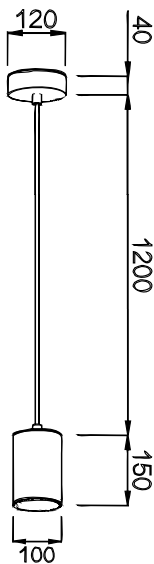

- **CODE - IP20**    **COLOR**
- PDRAB102020    BLACK
- PDRABW102020    BLACK+WHITE
- PDRABG102020    BLACK+GOLD
- PDRAW102020    WHITE
- PDRAWB102020    WHITE+BLACK
- PDRAWG102020    WHITE+GOLD

POWER: 1x5/10/15W

- **CODE - IP65**    **COLOR**
- PDRAB102065    BLACK
- PDRABW102065    BLACK+WHITE
- PDRABG102065    BLACK+GOLD
- PDRAW102065    WHITE
- PDRAWB102065    WHITE+BLACK
- PDRAWG102065    WHITE+GOLD

POWER: 1x5/10/15W

- **CODE - IP20**    **COLOR**
- PDRAB103020    BLACK
- PDRABW103020    BLACK+WHITE
- PDRABG103020    BLACK+GOLD
- PDRAW103020    WHITE
- PDRAWB103020    WHITE+BLACK
- PDRAWG103020    WHITE+GOLD

POWER: 1x5/10/15W

- **PERFORMANCE**
- 1x5W - 36V - 150mA - 577lm
- 1x10W - 36V - 250mA - 1152lm
- 1x15W - 36V - 350mA - 1725lm