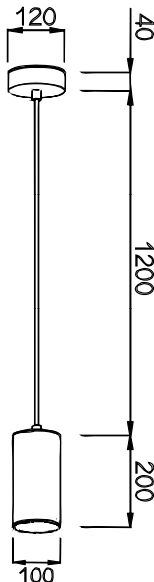

- **CODE - IP20**    **COLOR**
- PDRAB102020    BLACK
- PDRABW102020    BLACK+WHITE
- PDRABG102020    BLACK+GOLD
- PDRAW102020    WHITE
- PDRAWB102020    WHITE+BLACK
- PDRAWG102020    WHITE+GOLD

POWER: 1x5/10/15W

- **CODE - IP65**    **COLOR**
- PDRAB102065    BLACK
- PDRABW102065    BLACK+WHITE
- PDRABG102065    BLACK+GOLD
- PDRAW102065    WHITE
- PDRAWB102065    WHITE+BLACK
- PDRAWG102065    WHITE+GOLD

POWER: 1x5/10/15W

- **CODE - IP20**    **COLOR**
- PDRAB103020    BLACK
- PDRABW103020    BLACK+WHITE
- PDRABG103020    BLACK+GOLD
- PDRAW103020    WHITE
- PDRAWB103020    WHITE+BLACK
- PDRAWG103020    WHITE+GOLD

POWER: 1x5/10/15W

- **PERFORMANCE**
- 1x5W - 36V - 150mA - 577lm
- 1x10W - 36V - 250mA - 1152lm
- 1x15W - 36V - 350mA - 1725lm