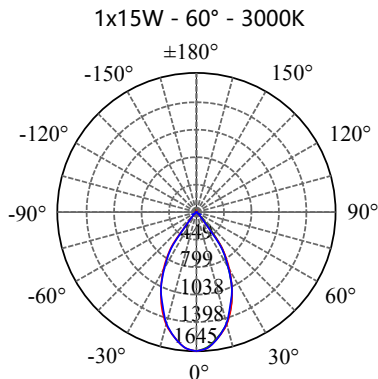

- **CODE - IP20** **COLOR**
DLRADJB12151520 BLACK
DLRADJW12151520 WHITE

POWER: 1x10/15/18W

- **CODE - IP65** **COLOR**
DLRADJB12151565 BLACK
DLRADJW12151565 WHITE

POWER: 1x10/15/18W

• **PHOTOMETRIC [Unit:: cd]**

• **PERFORMANCE**

- 1x10W - 36V - 250mA - 1152lm
- 1x15W - 36V - 350mA - 1725lm
- 1x18W - 36V - 450mA - 2067lm