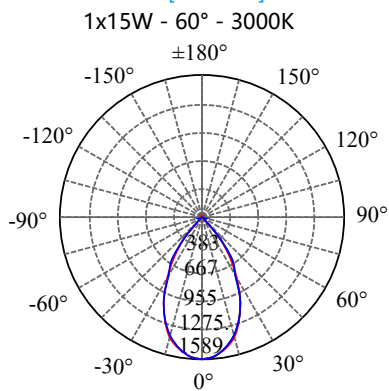

- **CODE - IP20** **COLOR**
DLRBB15055020 BLACK
DLRBW15055020 WHITE

POWER: 1x15/20/30W

- **CODE - IP65** **COLOR**
DLRBB15055065 BLACK
DLRBW15055065 WHITE

POWER: 1x15/20/30W

• **PHOTOMETRIC [Unit:: cd]**

• **PERFORMANCE**