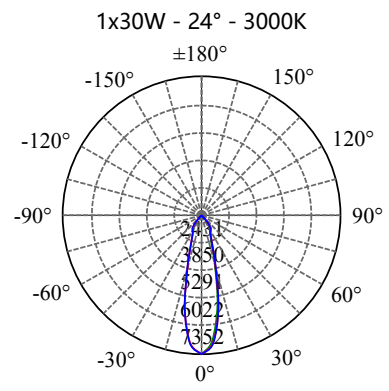

- **CODE - IP20** **COLOR**
DLRBB15055020 BLACK
DLRBW15055020 WHITE

POWER: 1x15/20/30W

- **CODE - IP65** **COLOR**
DLRBB15055065 BLACK
DLRBW15055065 WHITE

POWER: 1x15/20/30W

• **PHOTOMETRIC [Unit:: cd]**

• **PERFORMANCE**