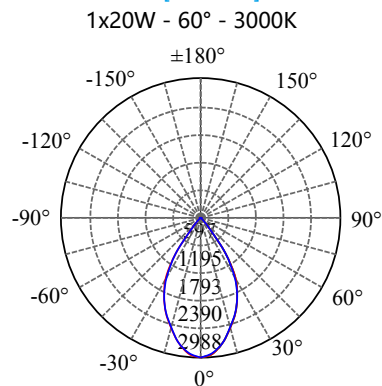

- **CODE - IP20** **COLOR**
DLRB15084020 BLACK
DLRW15084020 WHITE

POWER: 1x15/20/25W

- **CODE - IP65** **COLOR**
DLRB15084065 BLACK
DLRW15084065 WHITE

POWER: 1x15/20/25W

• **PHOTOMETRIC [Unit:: cd]**

• **PERFORMANCE**