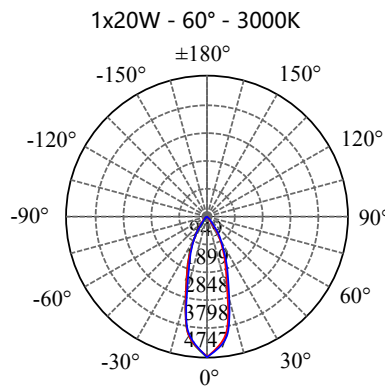

- **CODE - IP20** **COLOR**
DLRB15084020 BLACK
DLRW15084020 WHITE

POWER: 1x15/20/25W

- **CODE - IP65** **COLOR**
DLRB15084065 BLACK
DLRW15084065 WHITE

POWER: 1x15/20/25W

• **PHOTOMETRIC [Unit:: cd]**

• **PERFORMANCE**