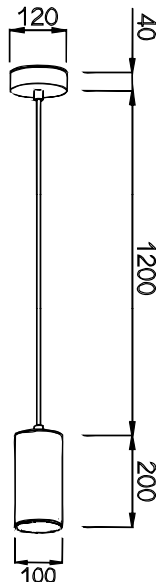

- **CODE - IP20**    **COLOR**
- PDRAB102020    BLACK
- PDRABW102020    BLACK+WHITE
- PDRABG102020    BLACK+GOLD
- PDRAW102020    WHITE
- PDRAWB102020    WHITE+BLACK
- PDRAWG102020    WHITE+GOLD

POWER: 1x5/10/15W

- **CODE - IP65**    **COLOR**
- PDRAB102065    BLACK
- PDRABW102065    BLACK+WHITE
- PDRABG102065    BLACK+GOLD
- PDRAW102065    WHITE
- PDRAWB102065    WHITE+BLACK
- PDRAWG102065    WHITE+GOLD

POWER: 1x5/10/15W

- **CODE - IP20**    **COLOR**
- PDRAB103020    BLACK
- PDRABW103020    BLACK+WHITE
- PDRABG103020    BLACK+GOLD
- PDRAW103020    WHITE
- PDRAWB103020    WHITE+BLACK
- PDRAWG103020    WHITE+GOLD

POWER: 1x5/10/15W

- **PERFORMANCE**
- 1x5W - 36V - 150mA - 577lm
- 1x10W - 36V - 250mA - 1152lm
- 1x15W - 36V - 350mA - 1725lm