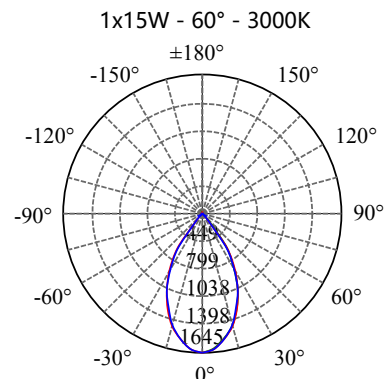

- **CODE - IP20** **COLOR**
 DLRB10062320 BLACK
 DLRW10062320 WHITE

POWER: 1x5/10/15W

- **CODE - IP65** **COLOR**
 DLRB10062365 BLACK
 DLRW10062365 WHITE

POWER: 1x5/10/15W

• **PHOTOMETRIC [Unit:: cd]**

• **PERFORMANCE**