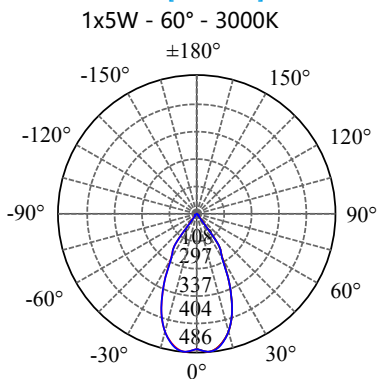

- **CODE - IP20** **COLOR**
 DLRB10062320 BLACK
 DLRW10062320 WHITE

POWER: 1x5/10/15W

- **CODE - IP65** **COLOR**
 DLRB10062365 BLACK
 DLRW10062365 WHITE

POWER: 1x5/10/15W

• **PHOTOMETRIC [Unit:: cd]**

• **PERFORMANCE**