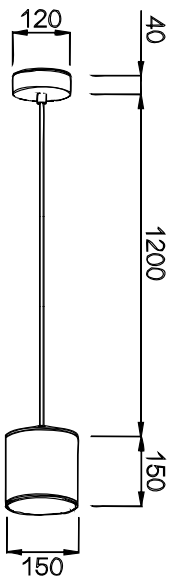

- Aluminium housing with corrosion resistant powdercoat
- 3mm toughened glass diffuser
- CE/SAA/IP20/IP65/Class 1
- CREE/Bridgelux COB: 3000K/4000K/6000K/CRI≥80/90
- Beam Angle: 12°/24°/36°/60°
- Input: 220-240Vac/WT:-20~+50° C
- Warranty: 3/5 years

- **CODE - IP20**    **COLOR**
- PDRAB151520    BLACK
- PDRABW151520    BLACK+WHITE
- PDRABG151520    BLACK+GOLD
- PDRAW151520    WHITE
- PDRAWB151520    WHITE+BLACK
- PDRAWG151520    WHITE+GOLD

**POWER:** 1x15/20W

- **CODE - IP65**    **COLOR**
- PDRAB151565    BLACK
- PDRABW151565    BLACK+WHITE
- PDRABG151565    BLACK+GOLD
- PDRAW151565    WHITE
- PDRAWB151565    WHITE+BLACK
- PDRAWG151565    WHITE+GOLD

**POWER:** 1x15/20W

- **CODE - IP20**    **COLOR**
- PDRAB152020    BLACK
- PDRABW152020    BLACK+WHITE
- PDRABG152020    BLACK+GOLD
- PDRAW152020    WHITE
- PDRAWB152020    WHITE+BLACK
- PDRAWG152020    WHITE+GOLD

**POWER:** 1x15/20/30W