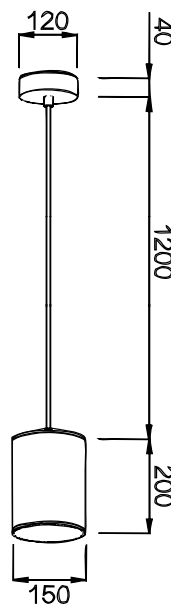

- **CODE - IP20**   **COLOR**
- PDRAB152020   BLACK
- PDRABW152020   BLACK+WHITE
- PDRABG152020   BLACK+GOLD
- PDRAW152020   WHITE
- PDRAWB152020   WHITE+BLACK
- PDRAWG152020   WHITE+GOLD

POWER: 1x15/20/30W

- **CODE - IP65**   **COLOR**
- PDRAB152065   BLACK
- PDRABW152065   BLACK+WHITE
- PDRABG152065   BLACK+GOLD
- PDRAW152065   WHITE
- PDRAWB152065   WHITE+BLACK
- PDRAWG152065   WHITE+GOLD

POWER: 1x15/20/30W