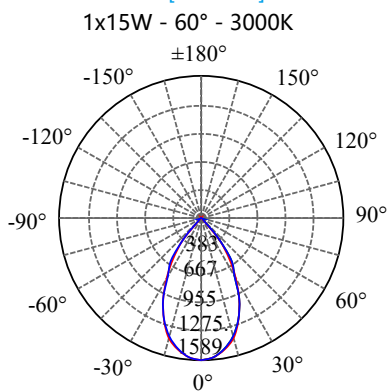

- **CODE - IP20** **COLOR**
DLRB15083020 BLACK
DLRW15083020 WHITE

POWER: 1x15/20/30W

- **CODE - IP65** **COLOR**
DLRB15083065 BLACK
DLRW15083065 WHITE

POWER: 1x15/20/30W

• **PHOTOMETRIC [Unit:: cd]**

• **PERFORMANCE**