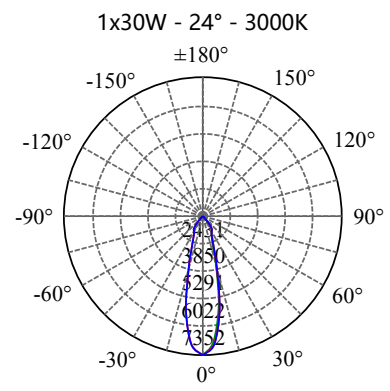

- **CODE - IP20** **COLOR**
DLRB15083020 BLACK
DLRW15083020 WHITE

POWER: 1x15/20/30W

- **CODE - IP65** **COLOR**
DLRB15083065 BLACK
DLRW15083065 WHITE

POWER: 1x15/20/30W

• **PHOTOMETRIC [Unit:: cd]**

• **PERFORMANCE**