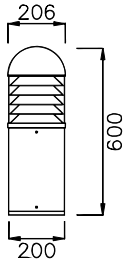

- **CODE - IP65**    **COLOR**  
BLRDLB2060    BLACK  
BLRDLG2060    GREY

**POWER:**1x20/30W

- **CODE - IP65**    **COLOR**  
BLRDLB20100    BLACK  
BLRDLG20100    GREY

**POWER:**1x20/30W

• **PHOTOMETRIC [Unit::cd]**

• **PERFORMANCE**

1x20W - 36V - 500mA - 1185lm  
1x30W - 36V - 750mA - 1783lm