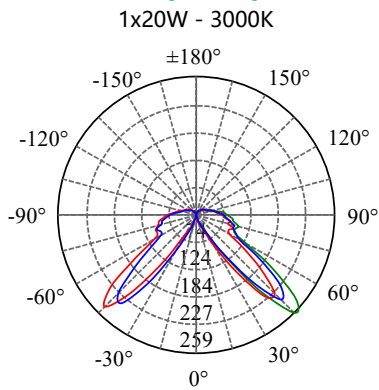

- **CODE - IP65**    **COLOR**  
BLRDLB2060    BLACK  
BLRDLG2060    GREY

**POWER:**1x20/30W

- **CODE - IP65**    **COLOR**  
BLRDLB20100    BLACK  
BLRDLG20100    GREY

**POWER:**1x20/30W

• **PHOTOMETRIC [Unit::cd]**

• **PERFORMANCE**

1x20W - 36V - 500mA - 1185lm  
1x30W - 36V - 750mA - 1783lm