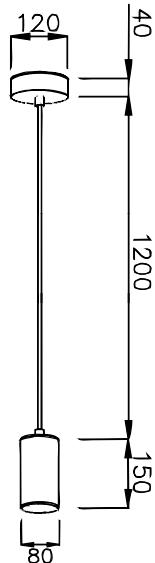

- Aluminium housing with corrosion resistant powdercoat
- 3mm toughened glass diffuser
- CE/SAA/IP20/IP65/Class 1
- CREE/Bridgelux COB: 3000K/4000K/6000K/CRI≥80/90
- Beam Angle: 12°/24°/36°/60°
- Input: 220-240Vac/WT:-20~+50° C
- Warranty: 3/5 years

- **CODE - IP20**    **COLOR**
- PDRAB081520    BLACK
- PDRABW081520    BLACK+WHITE
- PDRABG081520    BLACK+GOLD
- PDRAW081520    WHITE
- PDRAWB081520    WHITE+BLACK
- PDRAWG081520    WHITE+GOLD

POWER: 1x5/10W

- **CODE - IP65**    **COLOR**
- PDRAB081565    BLACK
- PDRABW081565    BLACK+WHITE
- PDRABG081565    BLACK+GOLD
- PDRAW081565    WHITE
- PDRAWB081565    WHITE+BLACK
- PDRAWG081565    WHITE+GOLD

POWER: 1x5/10W

- **CODE - IP20**    **COLOR**
- PDRAB082020    BLACK
- PDRABW082020    BLACK+WHITE
- PDRABG082020    BLACK+GOLD
- PDRAW082020    WHITE
- PDRAWB082020    WHITE+BLACK
- PDRAWG082020    WHITE+GOLD

POWER: 1x5/10W