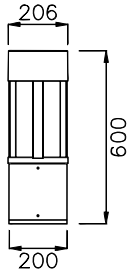

• **CODE - IP65**    **COLOR**

BLRDPB2060    BLACK  
BLRDPG2060    GREY

**POWER:**1x20/30W

• **CODE - IP65**    **COLOR**

BLRDPB20100    BLACK  
BLRDPG20100    GREY

**POWER:**1x20/30W

• **PHOTOMETRIC [Unit::cd]**