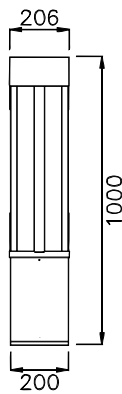

• **CODE - IP65**    **COLOR**

BLRDPB2060    BLACK  
BLRDPG2060    GREY

**POWER:**1x20/30W

• **CODE - IP65**    **COLOR**

BLRDPB20100    BLACK  
BLRDPG20100    GREY

**POWER:**1x20/30W

• **PHOTOMETRIC [Unit::cd]**

1x20W - 3000K

• **PERFORMANCE**

1x20W - 36V - 500mA - 1825lm  
1x30W - 36V - 750mA - 2738lm