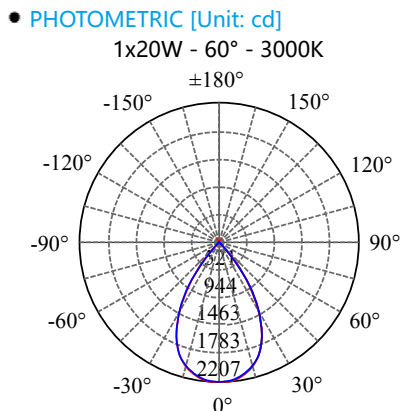

- **PERFORMANCE**
1x15W - 36V - 350mA - 1723lm
1x20W - 36V - 500mA - 2335lm
1x30W - 36V - 750mA - 3508lm