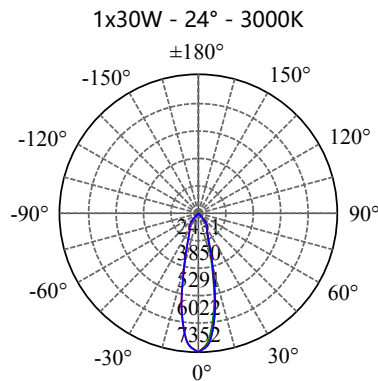

- **PERFORMANCE**
  1x15W - 36V - 350mA - 1723lm
  1x20W - 36V - 500mA - 2335lm
  1x30W - 36V - 750mA - 3508lm