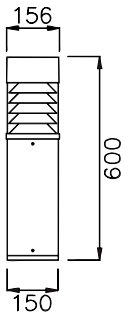

- **CODE - IP65** **COLOR**
 BLRFLB1560 BLACK
 BLRFLG1560 GREY

POWER:1x15/20W

- **CODE - IP65** **COLOR**
 BLRFLB15100 BLACK
 BLRFLG15100 GREY

POWER:1x15/20W

• **PHOTOMETRIC [Unit: cd]**

• **PERFORMANCE**

- 1x15W - 36V - 350mA - 872lm
- 1x20W - 36V - 500mA - 1165lm