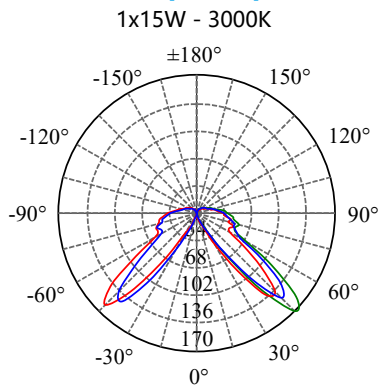

- **CODE - IP65** **COLOR**
 BLRFLB1560 BLACK
 BLRFLG1560 GREY

POWER:1x15/20W

- **CODE - IP65** **COLOR**
 BLRFLB15100 BLACK
 BLRFLG15100 GREY

POWER:1x15/20W

• **PHOTOMETRIC [Unit: cd]**

• **PERFORMANCE**

- 1x15W - 36V - 350mA - 872lm
- 1x20W - 36V - 500mA - 1165lm