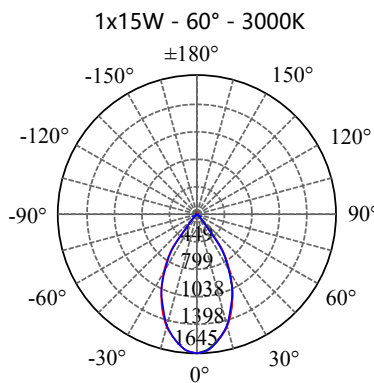

• **PHOTOMETRIC [Unit:: cd]**

• **PERFORMANCE**

- 1x10W - 36V - 250mA - 1152lm
- 1x15W - 36V - 350mA - 1725lm
- 1x18W - 36V - 450mA - 2067lm