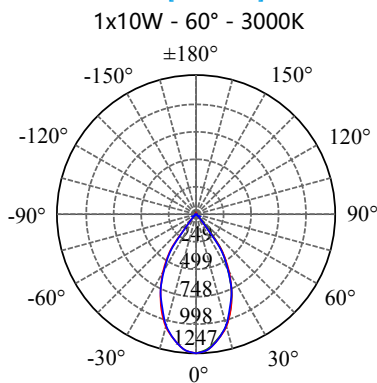

• **PHOTOMETRIC [Unit:: cd]**

• **PERFORMANCE**

- 1x10W - 36V - 250mA - 1152lm
- 1x15W - 36V - 350mA - 1725lm
- 1x18W - 36V - 450mA - 2067lm