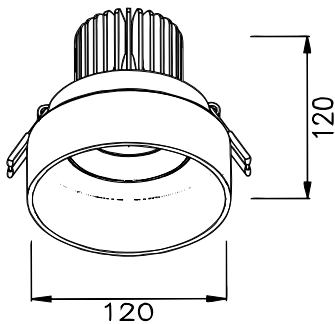

- Aluminium housing with corrosion resistant powdercoat
- 3mm toughened glass diffuser
- Cut out :  $\Phi 110-115\text{mm}$
- CE/SAA/IP20/IP65
- CREE/Bridgelux COB: 3000K/4000K/6000K/CRI $\geq 80/90$
- Beam Angle: 12°/24°/36°/60°
- Input: 220-240Vac/WT:-20~+50° C
- Warranty: 3/5 years

- **CODE - IP20**      **COLOR**  
DLRADJB12044020    BLACK  
DLRADJW12044020    WHITE

**POWER:** 1x10/15/18W

- **CODE - IP65**      **COLOR**  
DLRADJB12044065    BLACK  
DLRADJW12044065    WHITE

**POWER:** 1x10/15/18W

• **PHOTOMETRIC [Unit:: cd]**

• **PERFORMANCE**

- 1x10W - 36V - 250mA - 1152lm
- 1x15W - 36V - 350mA - 1725lm
- 1x18W - 36V - 450mA - 2067lm